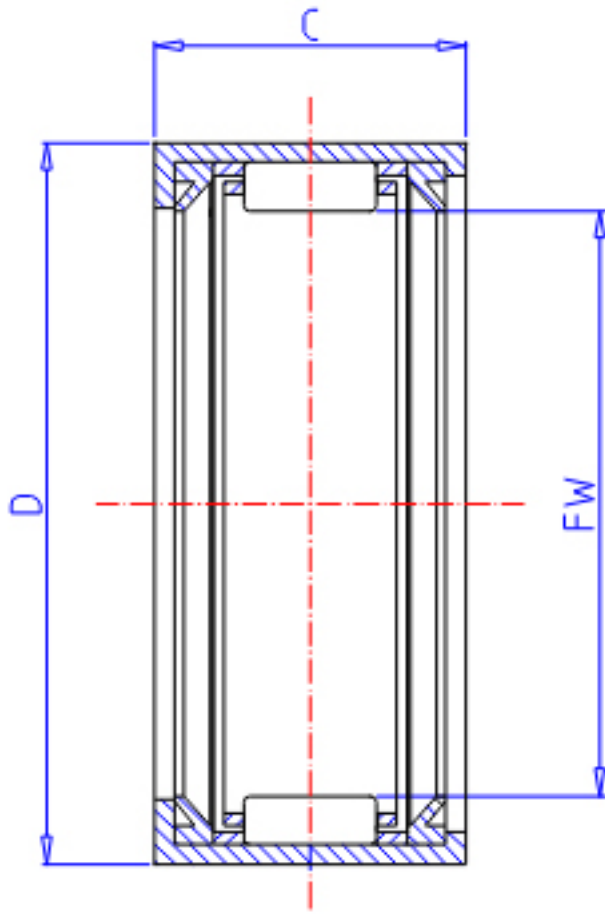

IKO TLA 1216UU参数

轴径	STDRT	12	mm	轴径
型号	ORDER	TLA 1216UU		型号
重量	MASS	11.7	g	重量
主要尺寸	FW	12	mm	内径
	D	18	mm	外径
	C	16	mm	宽度
基本额定载荷	CR	6420	N	动载荷
	COR	7490	N	静载荷

IKO TLA 1216UU图片

参考资料:<http://www.sozhou.com/p/e64c9c38.html>