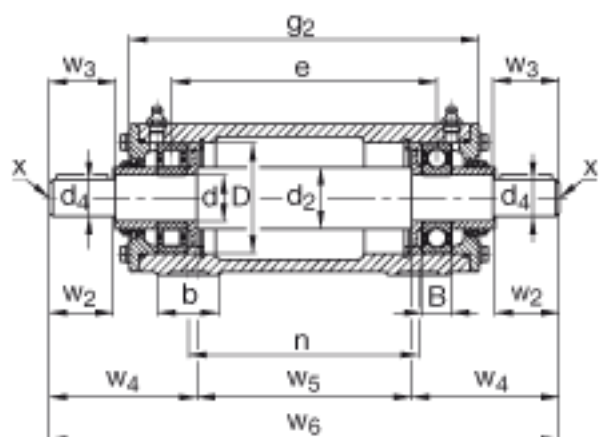

FAG VRE306-D参数

尺寸	w₆	349	mm	-	
说明		NU306-E-TVP2		型号, 轴承, 左侧	
		6306		型号, 轴承, 右侧	
		VR306-D		轴承座	
		VRW306-D		轴, 完全	
尺寸	d	30	mm	-	
	a	160	mm	-	
	h₁	98	mm	-	
	g₂	225	mm	-	
	B	19	mm	-	
	b	40	mm	-	
	c	18	mm	-	
	D	72	mm	-	
	d₂	40	mm	-	
	d₄	24	mm	-	
	e	174	mm	-	
	h	50	mm	-	
	m	130	mm	-	
	n	150	mm	-	
	s	M12		-	
	w₂	50	mm	-	
	w₃	52	mm	-	
	w₄	104	mm	-	
	w₅	141	mm	-	
	重量	m₁	6000	g	质量, 轴承座
m₂		9200	g	质量, 单元	
说明		VRE3		型号, 轴承单元系列	

FAG VRE306-D图片

参考资料:<http://www.sozhou.com/p/e5cd7ef3.html>