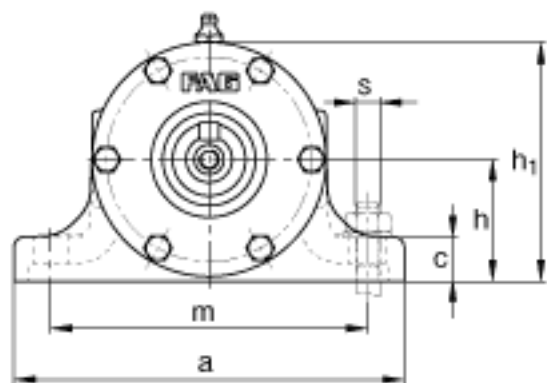

FAG VRE306-D参数

尺寸	w₆	349	mm	-	
说明		NU306-E-TVP2		型号, 轴承, 左侧	
		6306		型号, 轴承, 右侧	
		VR306-D		轴承座	
		VRW306-D		轴, 完全	
尺寸	d	30	mm	-	
	a	160	mm	-	
	h₁	98	mm	-	
	g₂	225	mm	-	
	B	19	mm	-	
	b	40	mm	-	
	c	18	mm	-	
	D	72	mm	-	
	d₂	40	mm	-	
	d₄	24	mm	-	
	e	174	mm	-	
	h	50	mm	-	
	m	130	mm	-	
	n	150	mm	-	
	s	M12		-	
	w₂	50	mm	-	
	w₃	52	mm	-	
	w₄	104	mm	-	
	w₅	141	mm	-	
	重量	m₁	6000	g	质量, 轴承座
m₂		9200	g	质量, 单元	
说明		VRE3		型号, 轴承单元系列	

FAG VRE306-D图片

参考资料:<http://www.sozhou.com/p/e5cd7ef3.html>