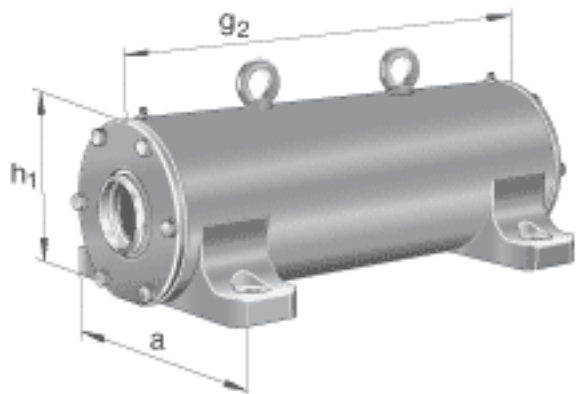

FAG VRE306-D参数

尺寸	w₆	349	mm	-	
说明		NU306-E-TVP2		型号, 轴承, 左侧	
		6306		型号, 轴承, 右侧	
		VR306-D		轴承座	
		VRW306-D		轴, 完全	
尺寸	d	30	mm	-	
	a	160	mm	-	
	h₁	98	mm	-	
	g₂	225	mm	-	
	B	19	mm	-	
	b	40	mm	-	
	c	18	mm	-	
	D	72	mm	-	
	d₂	40	mm	-	
	d₄	24	mm	-	
	e	174	mm	-	
	h	50	mm	-	
	m	130	mm	-	
	n	150	mm	-	
	s	M12		-	
	w₂	50	mm	-	
	w₃	52	mm	-	
	w₄	104	mm	-	
	w₅	141	mm	-	
	重量	m₁	6000	g	质量, 轴承座
m₂		9200	g	质量, 单元	
说明		VRE3		型号, 轴承单元系列	

FAG VRE306-D图片

参考资料:<http://www.sozhou.com/p/e5cd7ef3.html>