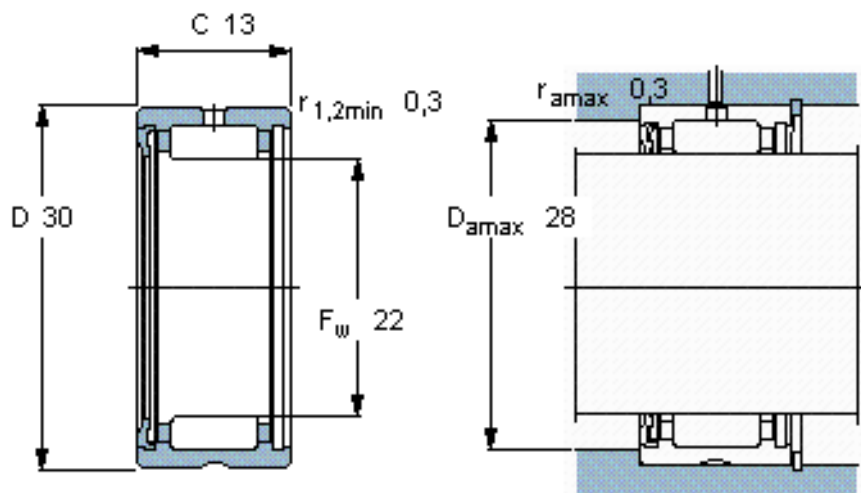

### SKF RNA 4903 RS参数

主要尺寸	$F_w$	22	mm	-
	$D$	30	mm	-
	$C$	13	mm	-
基本额定载荷	$C$	9520	N	动载荷
	$C_0$	12900	N	静载荷
疲劳载荷极限	$P_u$	1500	N	-
额定转速	参考转速	18000	r/min	-
	极限转速	9000	r/min	-
重量	重量	23	g	-
型号	型号	RNA 4903 RS	-	-

### SKF RNA 4903 RS图片

**适宜的附件**

G密封件  
SD密封件：  
CR密封件

**适宜的附件**

G密封件  
SD密封件：  
CR密封件

参考资料:<http://www.sozhou.com/p/e52240c3.html>