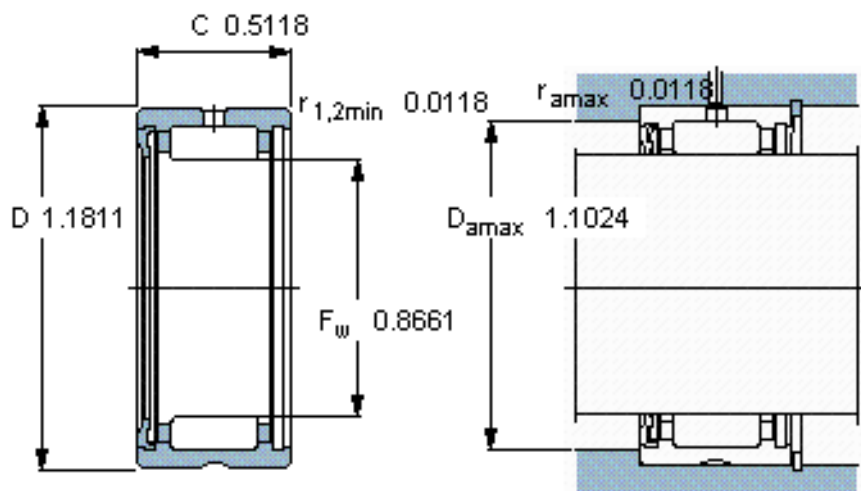

### SKF RNA 4903 RS参数

主要尺寸	$F_w$	22	mm	-
	$D$	30	mm	-
	$C$	13	mm	-
基本额定载荷	$C$	9520	N	动载荷
	$C_0$	12900	N	静载荷
疲劳载荷极限	$P_u$	1500	N	-
额定转速	参考转速	18000	r/min	-
	极限转速	9000	r/min	-
重量	重量	23	g	-
型号	型号	RNA 4903 RS	-	-

### SKF RNA 4903 RS图片

**适宜的附件**

G密封件  
SD密封件：  
CR密封件

**适宜的附件**

G密封件  
SD密封件：  
CR密封件

参考资料:<http://www.sozhou.com/p/e52240c3.html>