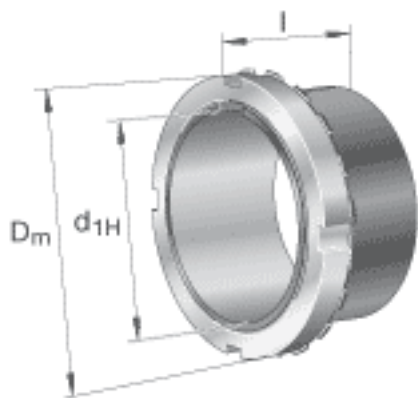

FAG H3934-HG参数

尺寸	d_{1H}	150	mm	-
	D_m	200	mm	-
	c	29	mm	-
	d	170	mm	-
	d_{2G}	M170x3		-
	e	4.2	mm	-
	R_o	M6		-
	t	7	mm	-
说明		150	mm	轴
		KML34		型号, 螺母
		MBL34		型号, 止动装置
重量	m	5160	g	质量
尺寸	l	79	mm	-

FAG H3934-HG图片