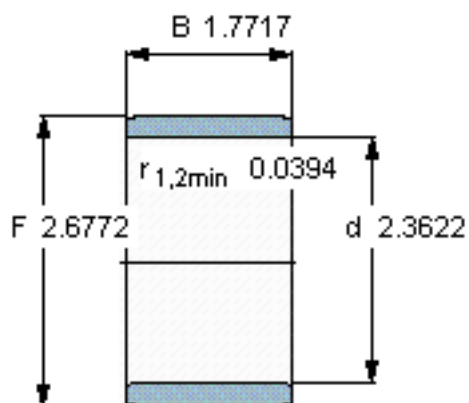

SKF IR 60x68x45参数

主要尺寸	d	60	mm	-
	F	68	mm	-
	B	45	mm	-
	最小	1	mm	-
重量	重量	280	g	-
型号	型号	IR 60x68x45	-	-

SKF IR 60x68x45图片

参考资料:<http://www.sozhou.com/p/e4e81e59.html>