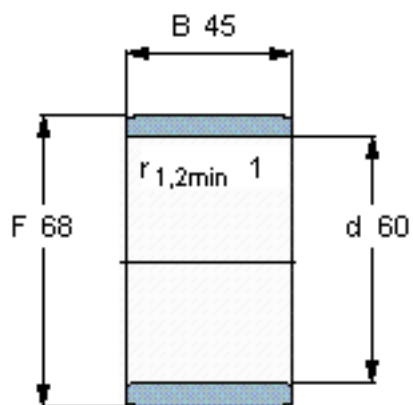

SKF IR 60x68x45参数

主要尺寸	d	60	mm	-
	F	68	mm	-
	B	45	mm	-
	最小	1	mm	-
重量	重量	280	g	-
型号	型号	IR 60x68x45	-	-

SKF IR 60x68x45图片

参考资料:<http://www.sozhou.com/p/e4e81e59.html>