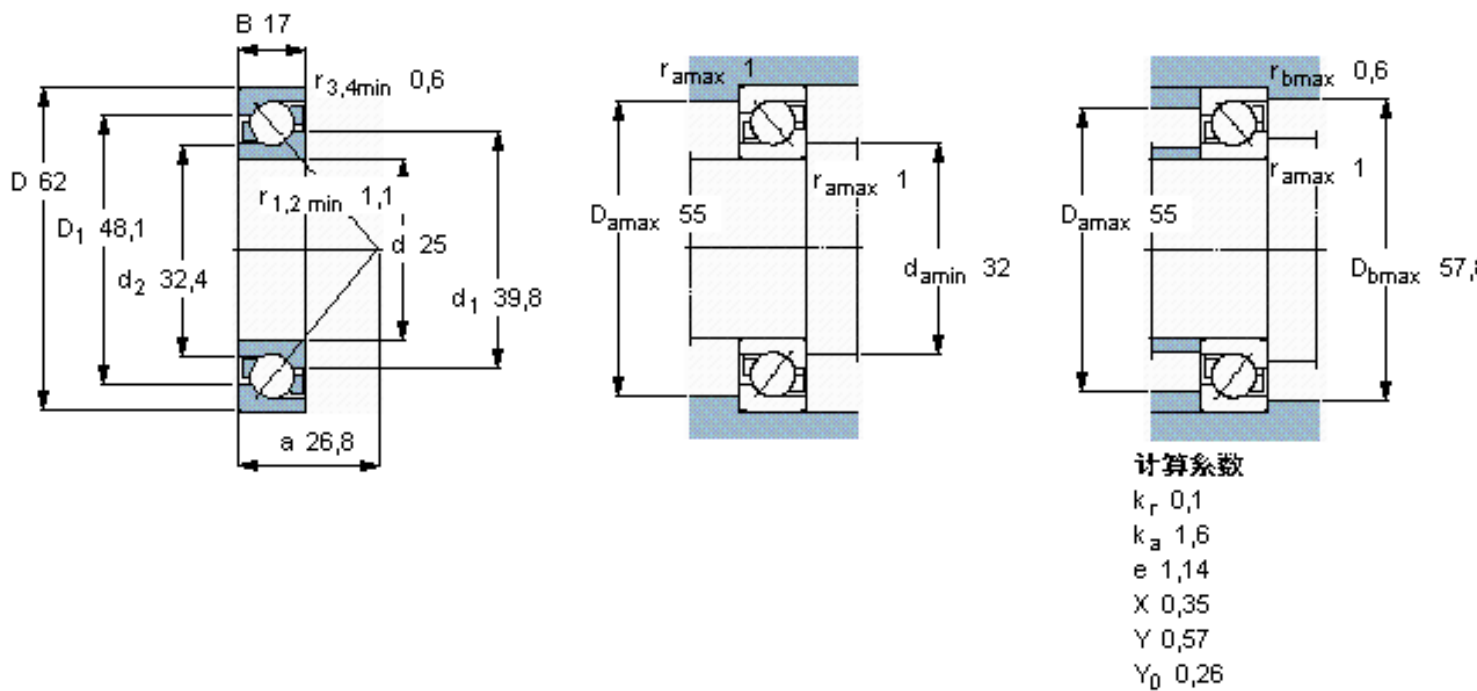

SKF 7305 BEP参数

主要尺寸	d	25	mm	-
	D	62	mm	-
	B	17	mm	-
基本额定载荷	C	24200	N	动载荷
	C_0	14000	N	静载荷
疲劳载荷极限	P_u	600	N	-
额定转速	参考转速	14000	r/min	-
	极限转速	14000	r/min	-
重量	重量	230	g	-
型号	* SKF 探索者轴承	7305 BEP	-	-

SKF 7305 BEP图片

参考资料: <http://www.sozhou.com/p/e494b424.html>

计算系数

k_r 0,1

k_a 1,6

e 1,14

X 0,35

Y 0,57

Y_0 0,26