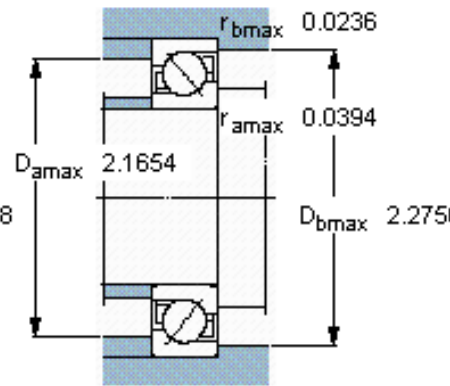

SKF 7305 BEP参数

主要尺寸	d	25	mm	-
	D	62	mm	-
	B	17	mm	-
基本额定载荷	C	24200	N	动载荷
	C_0	14000	N	静载荷
疲劳载荷极限	P_u	600	N	-
额定转速	参考转速	14000	r/min	-
	极限转速	14000	r/min	-
重量	重量	230	g	-
型号	* SKF 探索者轴承	7305 BEP	-	-

SKF 7305 BEP图片

参考资料: <http://www.sozhou.com/p/e494b424.html>

计算系数

k_r 0,1

k_a 1,6

e 1,14

X 0,35

Y 0,57

Y_0 0,26