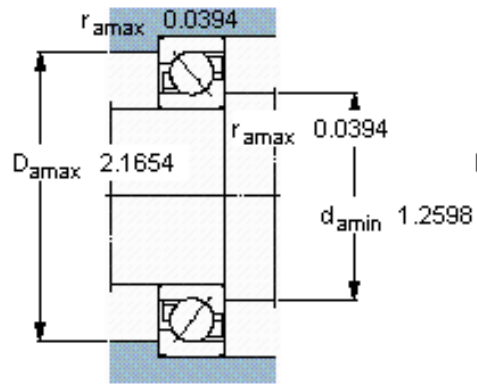

计算系数

k_r 0,1

k_a 1,6

e 1,14

X 0,35

Y 0,57

Y_0 0,26