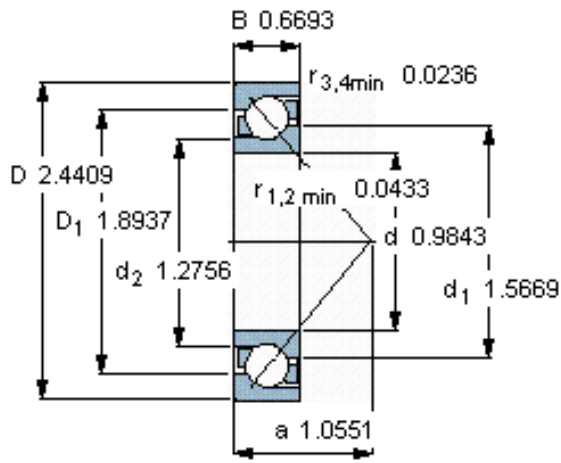

SKF 7305 BEP参数

主要尺寸	d	25	mm	-
	D	62	mm	-
	B	17	mm	-
基本额定载荷	C	24200	N	动载荷
	C_0	14000	N	静载荷
疲劳载荷极限	P_u	600	N	-
额定转速	参考转速	14000	r/min	-
	极限转速	14000	r/min	-
重量	重量	230	g	-
型号	* SKF 探索者轴承	7305 BEP	-	-

SKF 7305 BEP图片

参考资料: <http://www.sozhou.com/p/e494b424.html>

计算系数

k_r 0,1

k_a 1,6

e 1,14

X 0,35

Y 0,57

Y_0 0,26