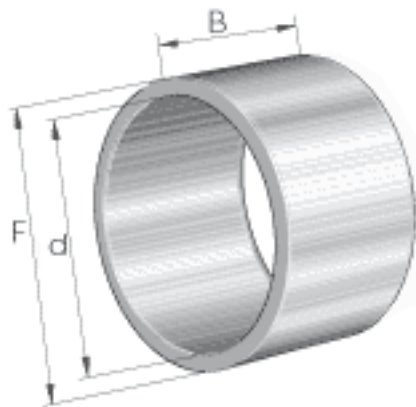

INA LR40X45X16, 5参数

尺寸	d	40	mm	F 和 d 来源于最大和最小直径的算术平均值。
	F	45	mm	F 和 d 来源于最大和最小直径的算术平均值。
	B	16.5	mm	-
	r <sub>min</sub>	0.3	mm	-
重量	m	41.4	g	质量

INA LR40X45X16, 5图片

参考资料:<http://www.sozhou.com/p/e42a5081.html>