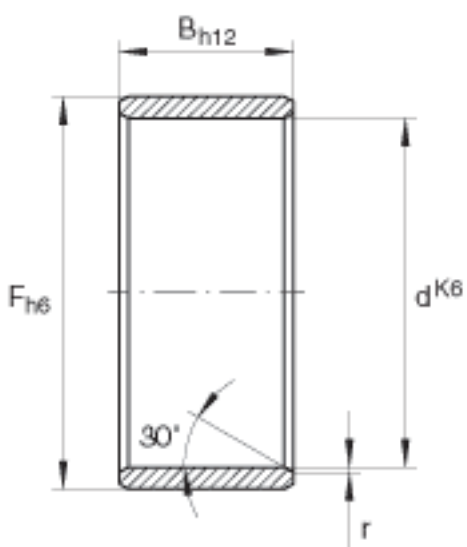

INA LR40X45X16, 5参数

尺寸	d	40	mm	F 和 d 来源于最大和最小直径的算术平均值。
	F	45	mm	F 和 d 来源于最大和最小直径的算术平均值。
	B	16.5	mm	-
	r <sub>min</sub>	0.3	mm	-
重量	m	41.4	g	质量

INA LR40X45X16, 5图片

参考资料:<http://www.sozhou.com/p/e42a5081.html>