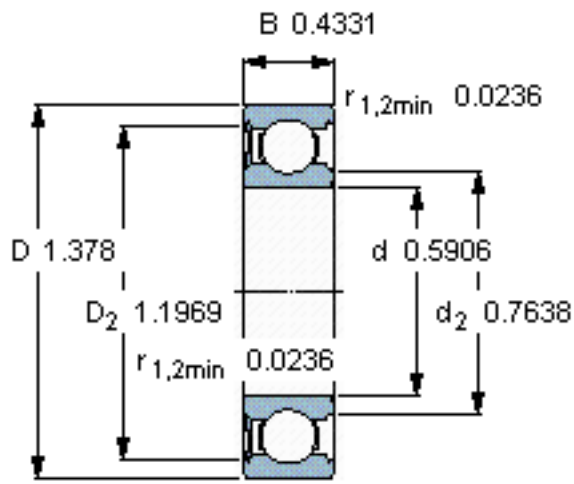

计算系数

k_r 0,025

f_0 13