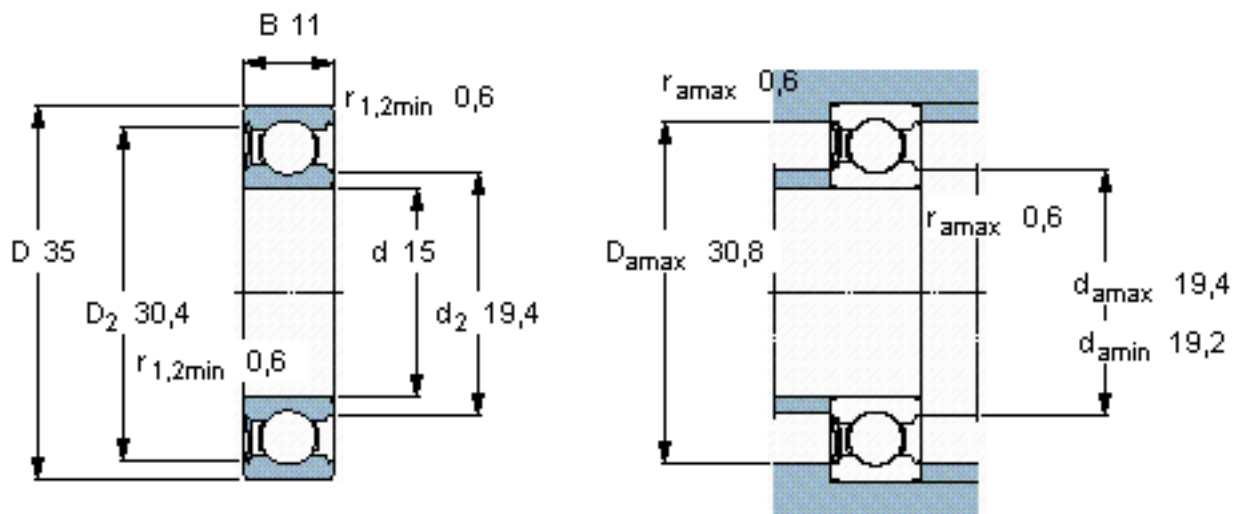

SKF 6202-RSH *参数

主要尺寸	d	15	mm	-
	D	35	mm	-
	B	11	mm	-
基本额定载荷	C	8060	N	动载荷
	C_0	3750	N	静载荷
疲劳载荷极限	P_u	160	N	-
额定转速	参考转速	-	r/min	-
	极限转速	13000	r/min	-
重量	重量	45	g	-
型号	* SKF 探索者轴承	6202-RSH *	-	-

SKF 6202-RSH *图片