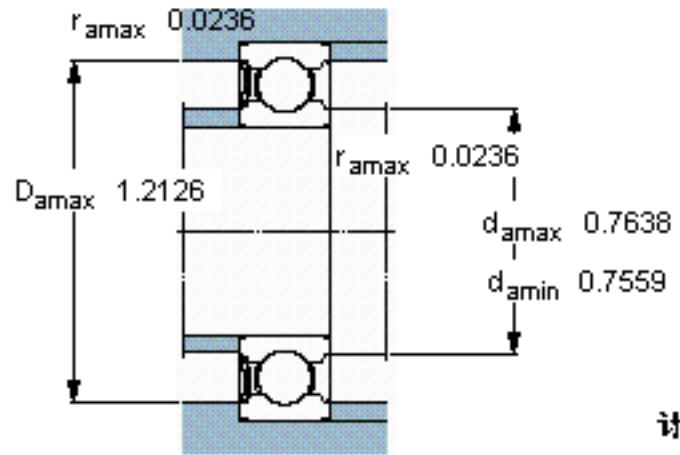

计算系数

k_r 0,025

f_0 13