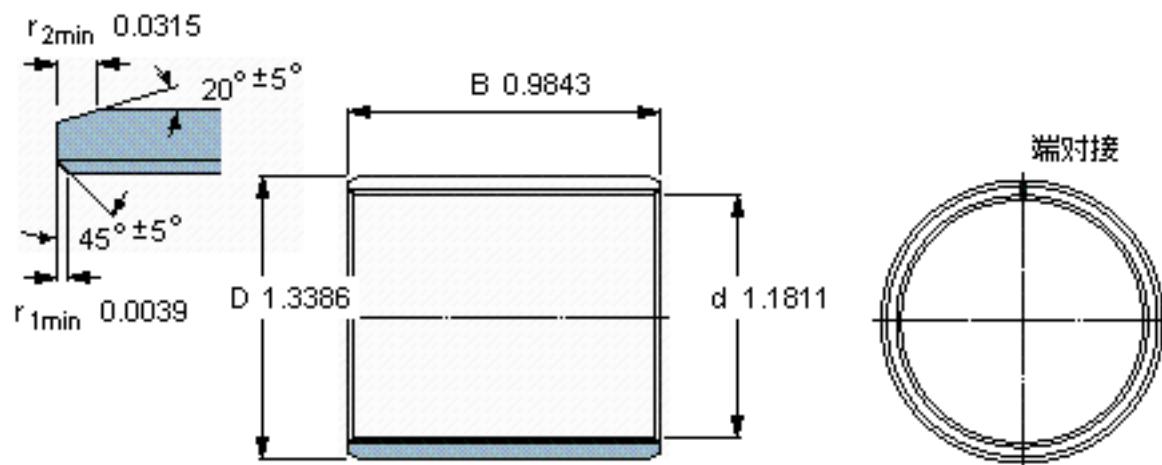

SKF PCM 303425 B参数

主要尺寸	d	30	mm	-
	D	34	mm	-
	B	25	mm	-
基本额定载荷	C	58500	N	动载荷
	C_0	180000	N	静载荷
重量	重量	37	g	-
型号	型号	PCM 303425 B	-	-

SKF PCM 303425 B图片

特定负荷系数 K 80
材料常数 K_M 480

参考资料: <http://www.sozhou.com/p/e39c7ecf.html>