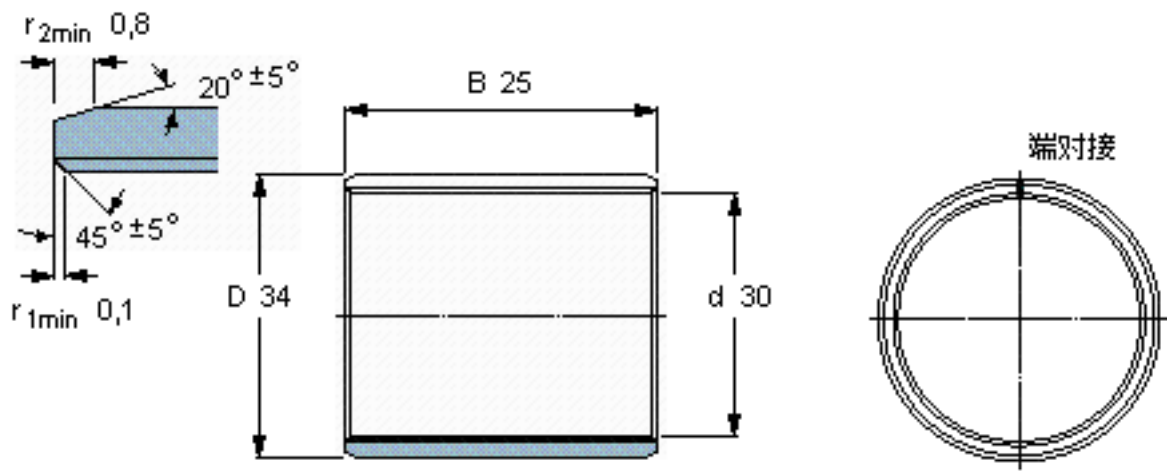

SKF PCM 303425 B参数

主要尺寸	d	30	mm	-
	D	34	mm	-
	B	25	mm	-
基本额定载荷	C	58500	N	动载荷
	C_0	180000	N	静载荷
重量	重量	37	g	-
型号	型号	PCM 303425 B	-	-

SKF PCM 303425 B图片

特定负荷系数 K 80
材料常数 K_M 480

参考资料: <http://www.sozhou.com/p/e39c7ecf.html>