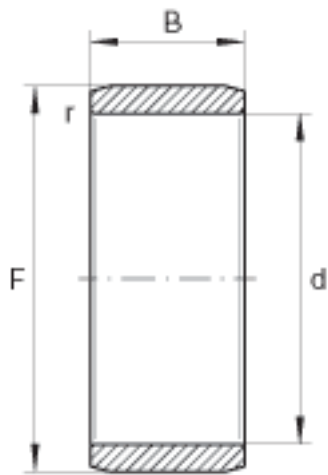

INA PI273220参数

| | | | | |
|----|---|---------|----|----|
| 尺寸 | d | 42.8625 | mm | - |
| | F | 50.8 | mm | - |
| | B | 31.75 | mm | - |
| 重量 | m | 138.6 | g | 质量 |

INA PI273220图片

参考资料:<http://www.sozhou.com/p/e38fa06d.html>