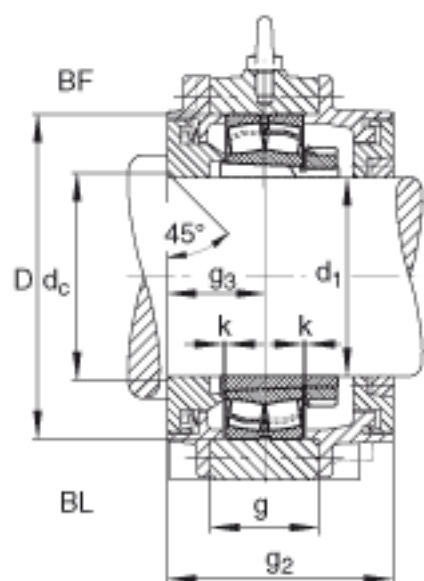

FAG BND3036-H-C-T-BF-S参数

尺寸	d <sub>1</sub>	160	mm	-
	a	540	mm	-
	h <sub>1</sub>	360	mm	-
	s <sub>2</sub>	201	mm	-
	b	170	mm	-
	c	52	mm	-
	D	280	mm	-
	d <sub>c</sub>	168	mm	-
	g	100	mm	-
	s <sub>3</sub>	88	mm	-
	h	180	mm	-
	m	450	mm	-
	n	100	mm	-
	s	M30		-
说明	s <sub>2</sub>	M12		-
尺寸	t	310	mm	-
	u	36	mm	-
	v	45	mm	-
说明	s <sub>2</sub>	8		数量
		23036K		型号, 轴承
其他		H3036		质量, 紧定套
重量	m <sub>1</sub>	70000	g	质量, 轴承座
说明		BND3036		型号, 轴承座

FAG BND3036-H-C-T-BF-S图片

参考资料:<http://www.sozhou.com/p/e382df97.html>