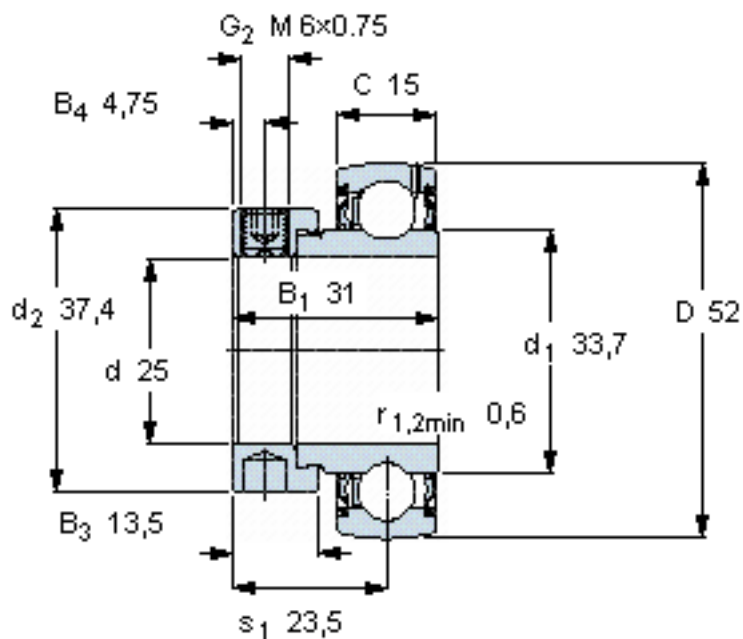

SKF YET 205/W64参数

主要尺寸	d	25	mm	-
	D	52	mm	-
	B (B ₁)	31	mm	-
	C	15	mm	-
基本额定载荷	C	14000	N	动载荷
	C ₀	7800	N	静载荷
疲劳载荷极限	P _u	335	N	-
极限转速	极限转速	850	r/min	-
重量	重量	190	g	-
型号	型号	YET 205/W64	-	-

SKF YET 205/W64图片

六角键销尺寸 [mm]

3

推荐的紧固扭矩 [Nm]

4

适宜的橡胶活圈

RIS 205

计算系数

f_0 14

参考资料:<http://www.sozhou.com/p/e3724b45.html>

六角键销尺寸 [mm]

3

推荐的紧固扭矩 [Nm]

4

适宜的橡胶活圈

RIS 205

计算系数