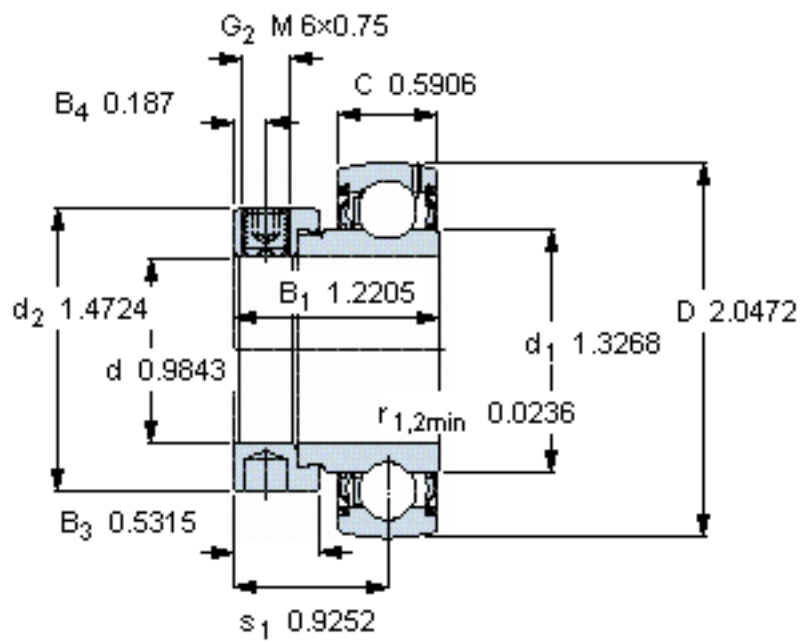

SKF YET 205/W64参数

主要尺寸	d	25	mm	-
	D	52	mm	-
	B (B ₁)	31	mm	-
	C	15	mm	-
基本额定载荷	C	14000	N	动载荷
	C ₀	7800	N	静载荷
疲劳载荷极限	P _u	335	N	-
极限转速	极限转速	850	r/min	-
重量	重量	190	g	-
型号	型号	YET 205/W64	-	-

SKF YET 205/W64图片

六角键销尺寸 [mm]

3

推荐的紧固扭矩 [Nm]

4

适宜的橡胶活圈

RIS 205

计算系数

f_0 14

参考资料:<http://www.sozhou.com/p/e3724b45.html>

六角键销尺寸 [mm]

3

推荐的紧固扭矩 [Nm]

4

适宜的橡胶活圈

RIS 205

计算系数