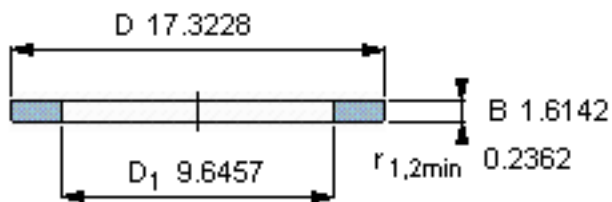

SKF GS 89448参数

尺寸	d	240	mm	-
	D	440	mm	-
	B	41	mm	-
	d ₁	-	mm	-
	D ₁	245	mm	-
	r ₁ 、r _{1.2}	6	mm	-
重量	重量	34200	g	-
型号	型号	GS 89448	-	-

SKF GS 89448图片

轴承座垫圈

轴承座垫圈

参考资料:<http://www.sozhou.com/p/e34f2f0f.html>