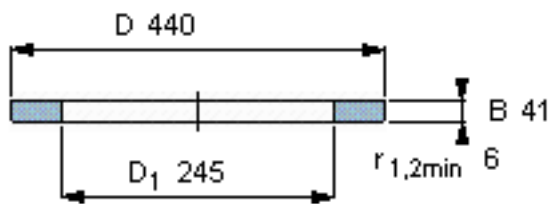

SKF GS 89448参数

尺寸	d	240	mm	-
	D	440	mm	-
	B	41	mm	-
	d ₁	-	mm	-
	D ₁	245	mm	-
	r ₁ 、r _{1.2}	6	mm	-
重量	重量	34200	g	-
型号	型号	GS 89448	-	-

SKF GS 89448图片

轴承座垫圈

轴承座垫圈

参考资料:<http://www.sozhou.com/p/e34f2f0f.html>