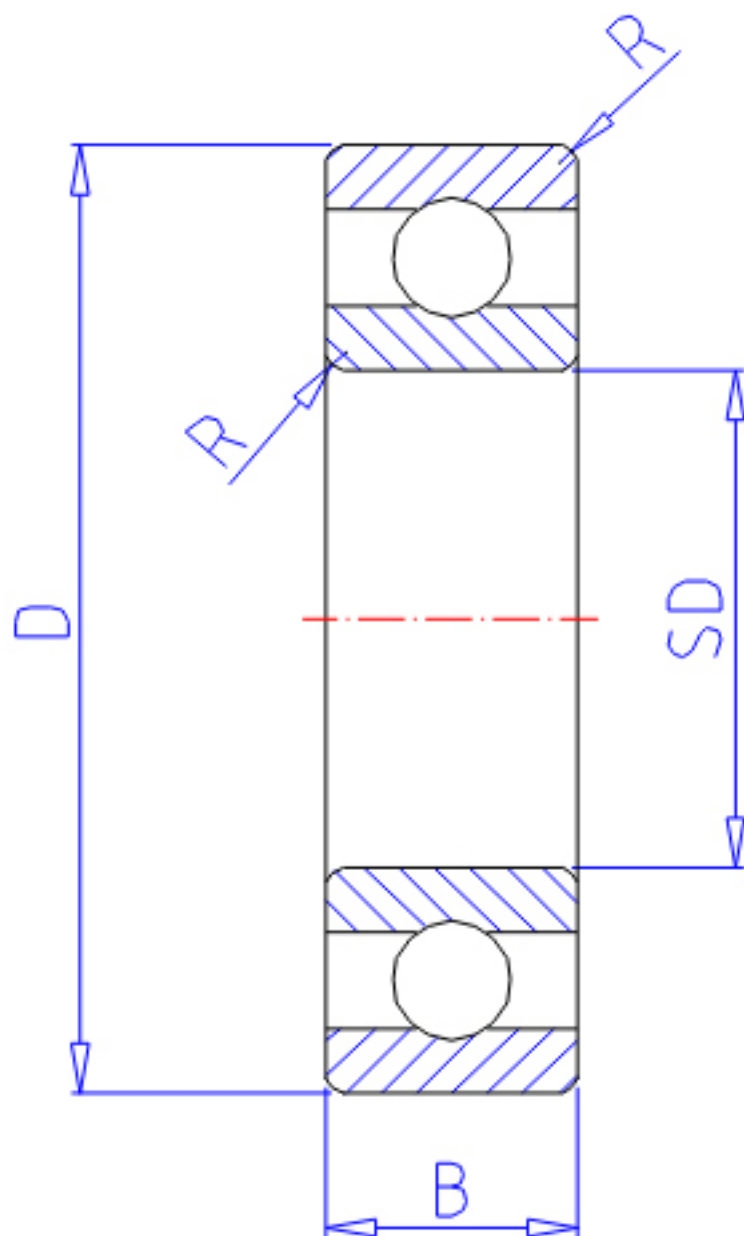

NTN 16020参数

主要尺寸	SD	100	mm	-
	D	150	mm	外径
	B	16	mm	宽度
	R	1.0	mm	-
型号	ORDER	16020		型号
基本额定载荷	CR	35000	N	动载荷
	COR	36500	N	静载荷
	CRF	3600	kgf	动载荷
	CORF	3750	kgf	静载荷
极限转速	LSG	4200	r/min	脂润滑
	LSO	5000	r/min	油润滑
重量	MASS	910	g	重量

NTN 16020图片

参考资料:<http://www.sozhou.com/p/e32876d0.html>