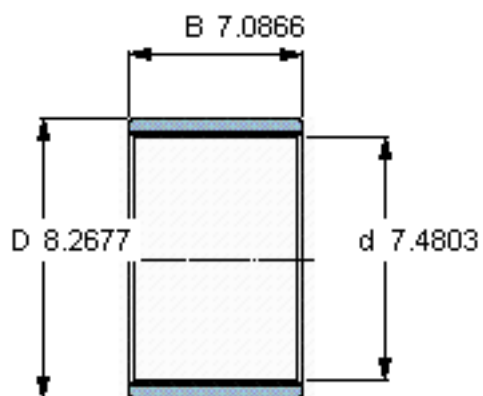

SKF PWM 190210180参数

主要尺寸	d	190	mm	-
	D	210	mm	-
	B	180	mm	-
重量	重量	2100	g	-
型号	型号	PWM 190210180	-	-

SKF PWM 190210180图片

参考资料:<http://www.sozhou.com/p/e30e6cdd.html>