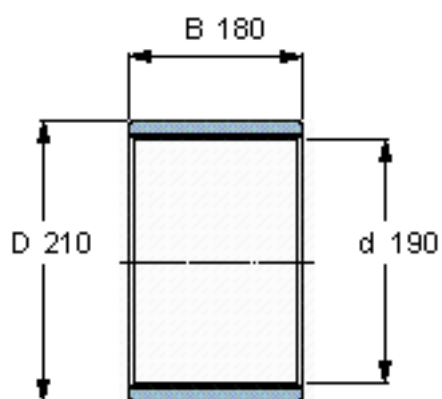

SKF PWM 190210180参数

主要尺寸	d	190	mm	-
	D	210	mm	-
	B	180	mm	-
重量	重量	2100	g	-
型号	型号	PWM 190210180	-	-

SKF PWM 190210180图片

参考资料:<http://www.sozhou.com/p/e30e6cdd.html>