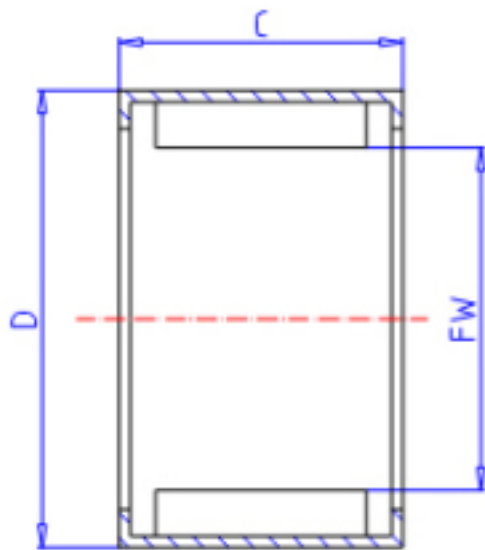

KOYO BTM2030-1参数

主要尺寸	FW	20.0	mm	内径
	C	30	mm	宽度
	D	27	mm	外径
型号	ORDER	BTM2030-1		型号
基本额定载荷	CR	25500	N	动载荷
	C0	43900	N	静载荷
极限转速	NO	18000	1/min	油润滑

KOYO BTM2030-1图片

参考资料:<http://www.sozhou.com/p/e2c61e79.html>