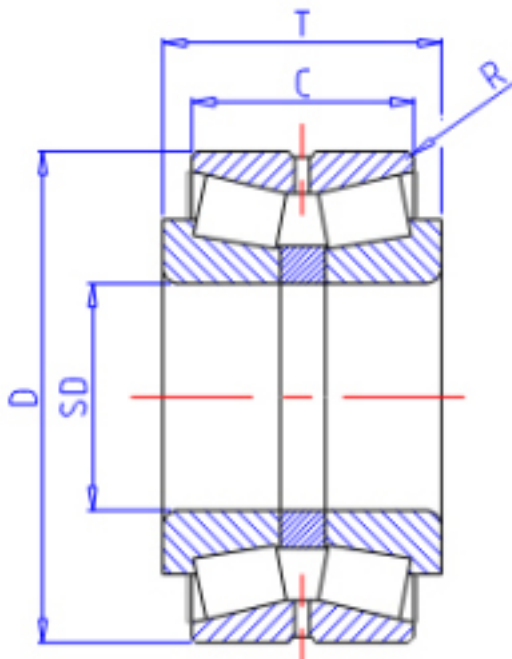

KOYO 46T32215JR/61.5参数

主要尺寸	SD	75	mm	内径
	D	130	mm	外径
	T	74	mm	-
	C	61.5	mm	宽度
	R	2.0	mm	(最小)
型号	ORDER	46T32215JR/61.5		型号
基本额定载荷	CR	298000	N	动载荷
	C0	469000	N	静载荷

KOYO 46T32215JR/61.5图片

参考资料:<http://www.sozhou.com/p/e28bfd08.html>