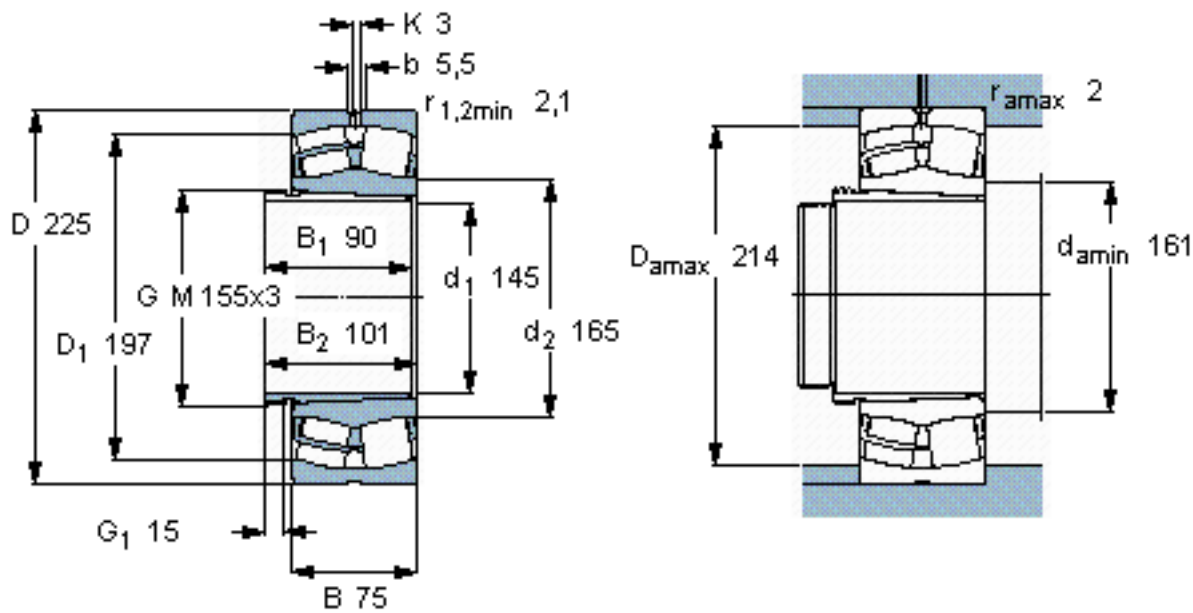

SKF 24030 CCK30/W33 + AH 24030 *参数

主要尺寸	d_1	145	mm	-
	D	225	mm	-
	B	75	mm	-
基本额定载荷	C	655000	N	动载荷
	C_0	1040000	N	静载荷
疲劳载荷极限	P_u	100000	N	-
额定转速	参考转速	1800	r/min	-
	极限转速	2600	r/min	-
重量	重量	11300	g	-
型号	* SKF 探索者轴承	24030 CCK30/W33 + AH	-	-
		24030 *	-	-

SKF 24030 CCK30/W33 + AH 24030 *图片

参考资料: <http://www.sozhou.com/p/e251d20e.html>