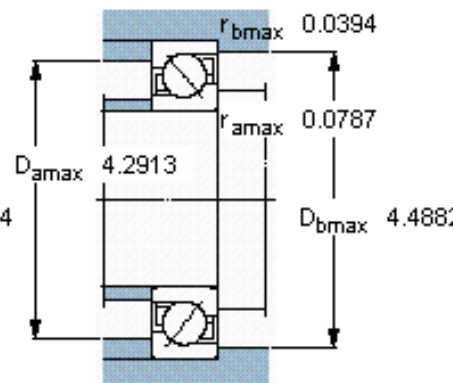

SKF 7311 BEGAM *参数

主要尺寸	d	55	mm	-
	D	120	mm	-
	B	29	mm	-
基本额定载荷	C	85000	N	动载荷
	C_0	60000	N	静载荷
疲劳载荷极限	P_u	2550	N	-
额定转速	参考转速	7000	r/min	-
	极限转速	7000	r/min	-
重量	重量	1490	g	-
型号	* SKF 探索者轴承	7311 BEGAM *	-	-

SKF 7311 BEGAM *图片

参考资料: <http://www.sozhou.com/p/e2266c03.html>

计算系数

- k_r 0,1
- k_a 1,6
- e 1,14
- X 0,35
- Y 0,57
- Y_0 0,26