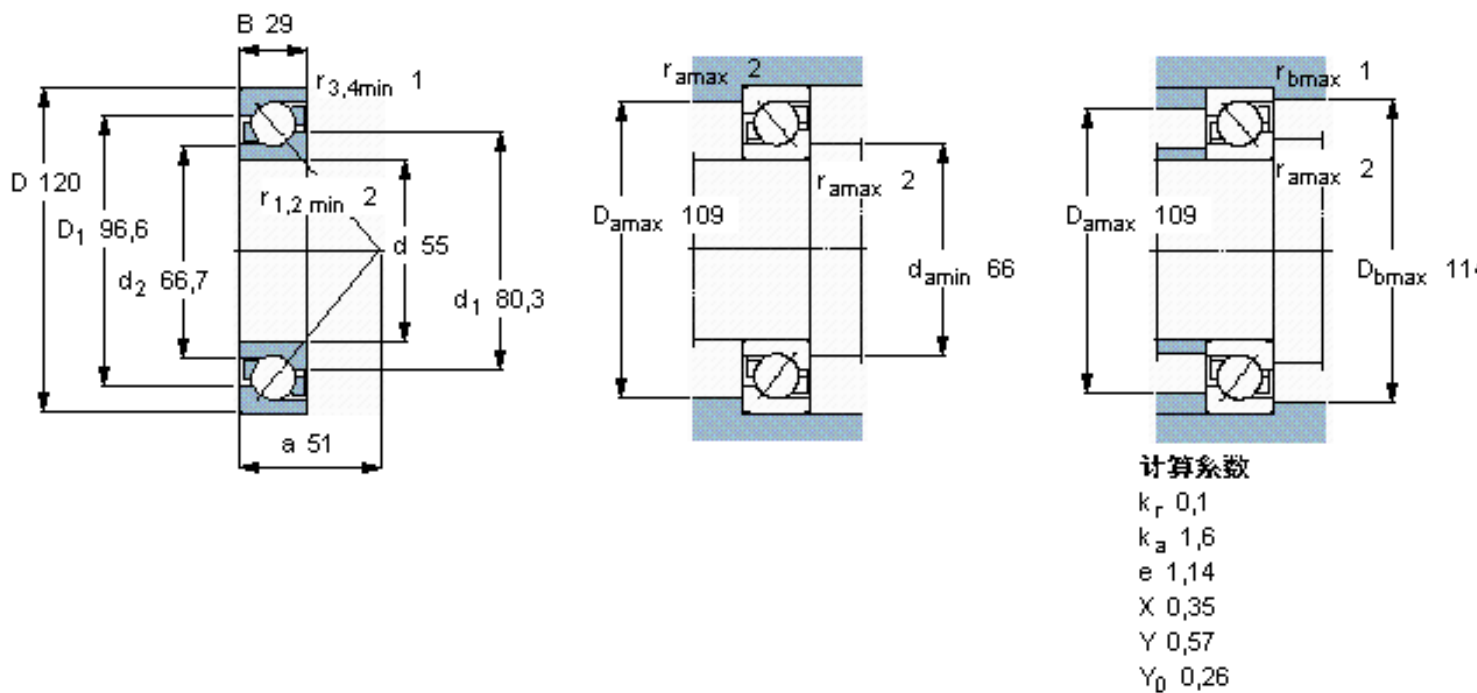

SKF 7311 BEGAM *参数

主要尺寸	d	55	mm	-
	D	120	mm	-
	B	29	mm	-
基本额定载荷	C	85000	N	动载荷
	C_0	60000	N	静载荷
疲劳载荷极限	P_u	2550	N	-
额定转速	参考转速	7000	r/min	-
	极限转速	7000	r/min	-
重量	重量	1490	g	-
型号	* SKF 探索者轴承	7311 BEGAM *	-	-

SKF 7311 BEGAM *图片

参考资料: <http://www.sozhou.com/p/e2266c03.html>

计算系数

- k_r 0,1
- k_a 1,6
- e 1,14
- X 0,35
- Y 0,57
- Y_0 0,26