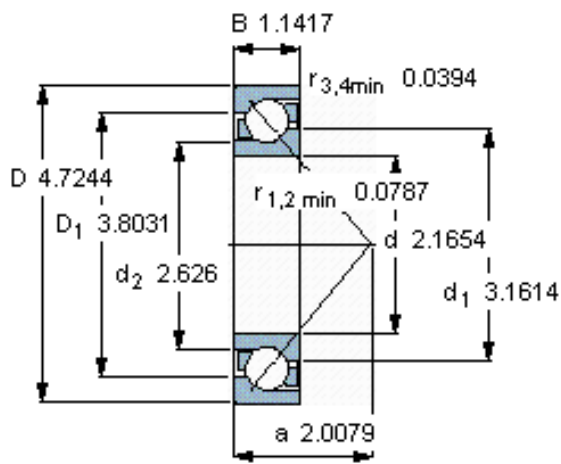

SKF 7311 BEGAM *参数

主要尺寸	d	55	mm	-
	D	120	mm	-
	B	29	mm	-
基本额定载荷	C	85000	N	动载荷
	C_0	60000	N	静载荷
疲劳载荷极限	P_u	2550	N	-
额定转速	参考转速	7000	r/min	-
	极限转速	7000	r/min	-
重量	重量	1490	g	-
型号	* SKF 探索者轴承	7311 BEGAM *	-	-

SKF 7311 BEGAM *图片

参考资料: <http://www.sozhou.com/p/e2266c03.html>

计算系数

- k_r 0,1
- k_a 1,6
- e 1,14
- X 0,35
- Y 0,57
- Y_0 0,26