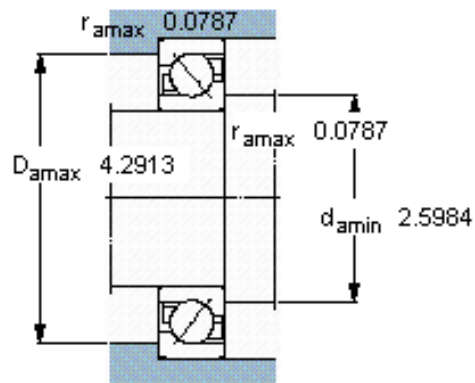

SKF 7311 BEGAM *参数

主要尺寸	d	55	mm	-
	D	120	mm	-
	B	29	mm	-
基本额定载荷	C	85000	N	动载荷
	C_0	60000	N	静载荷
疲劳载荷极限	P_u	2550	N	-
额定转速	参考转速	7000	r/min	-
	极限转速	7000	r/min	-
重量	重量	1490	g	-
型号	* SKF 探索者轴承	7311 BEGAM *	-	-

SKF 7311 BEGAM *图片

参考资料: <http://www.sozhou.com/p/e2266c03.html>

计算系数

- k_r 0,1
- k_a 1,6
- e 1,14
- X 0,35
- Y 0,57
- Y_0 0,26