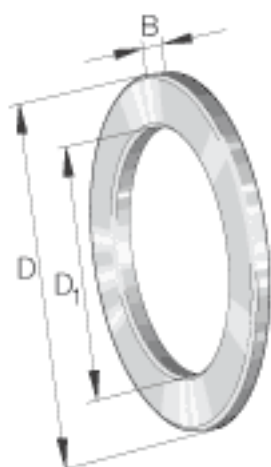

INA GS89314参数

尺寸	$D_1$	72	mm	-
	$D$	125	mm	-
	$r_{min}$	1.1	mm	-
重量	$m$	800	g	质量
尺寸	$B$	12	mm	-

INA GS89314图片

参考资料:<http://www.sozhou.com/p/e216362e.html>