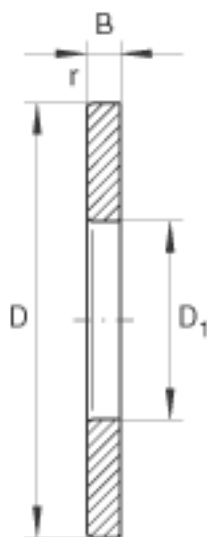

INA GS89314参数

尺寸	$D_1$	72	mm	-
	$D$	125	mm	-
	$r_{min}$	1.1	mm	-
重量	$m$	800	g	质量
尺寸	$B$	12	mm	-

INA GS89314图片

参考资料:<http://www.sozhou.com/p/e216362e.html>