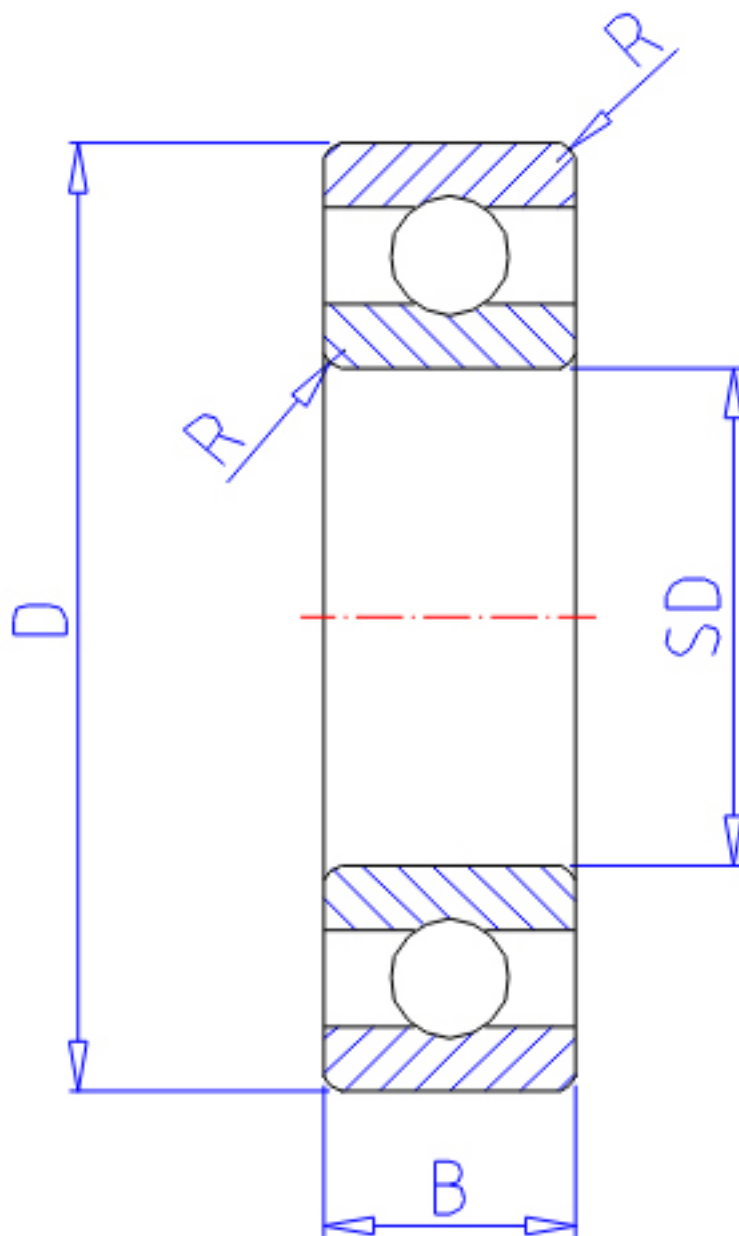

## NTN 6913参数

主要尺寸	SD	65	mm	-
	D	90	mm	外径
	B	13	mm	宽度
	R	1.0	mm	-
型号	ORDER	6913		型号
基本额定载荷	CR	17400	N	动载荷
	COR	16100	N	静载荷
	CRF	1770	kgf	动载荷
	CORF	1640	kgf	静载荷
极限转速	LSG	7000	r/min	脂润滑
	LSO	8200	r/min	油润滑
重量	MASS	210	g	重量

## NTN 6913图片

参考资料:<http://www.sozhou.com/p/e1f2f19b.html>