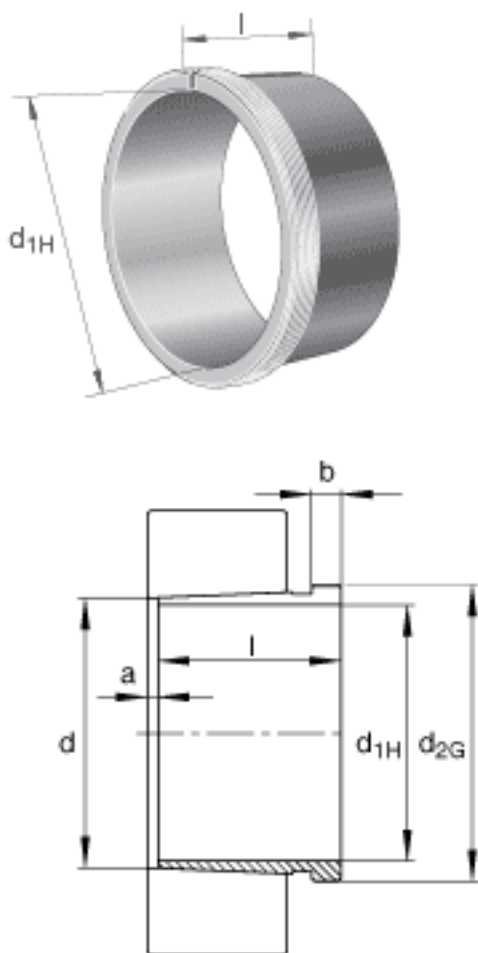

### FAG AH24080参数

尺寸	$d_{1H}$	380	mm	-
	$l$	228	mm	-
	$a$	20	mm	-
	$b$	28	mm	-
	$d$	400	mm	-
说明		380	mm	轴
重量	$m$	0000	g	质量
尺寸	$d_{2G}$	Tr420x5	mm	-

### FAG AH24080图片

参考资料:<http://www.sozhou.com/p/e1d5f811.html>