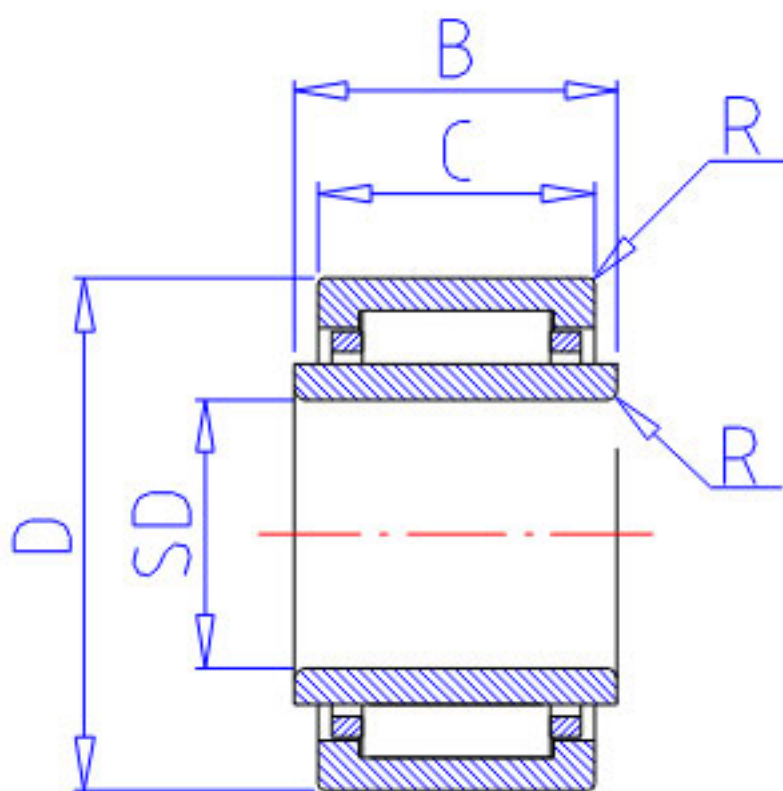

NSK LM2025参数

外形尺寸	R	0.50	mm	(最小)
基本额定载荷	CR	19800	N	动载荷
	COR	29500	N	静载荷
	CR2	2010	kgf	动载荷
	COR2	3000	kgf	静载荷
	极限转速	LS	18000	1/min
重量	MASS	61	g	重量
型号	型号	LM2025		-
外形尺寸	FW	20	mm	内径
	D	27		外径
	C	25	mm	宽度

NSK LM2025图片