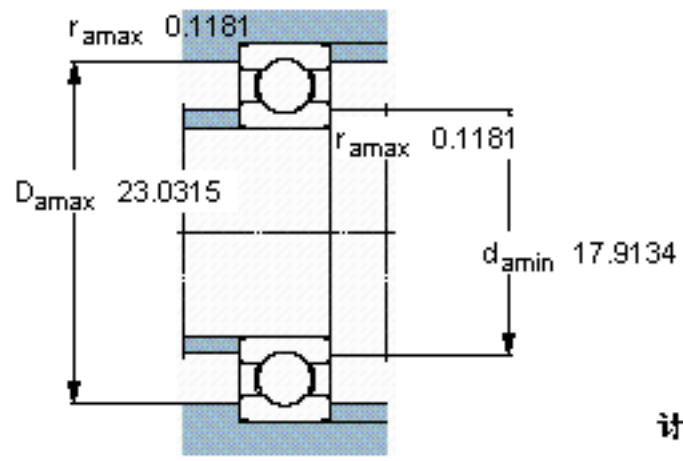

计算系数
 k_r 0,02
 f_0 17