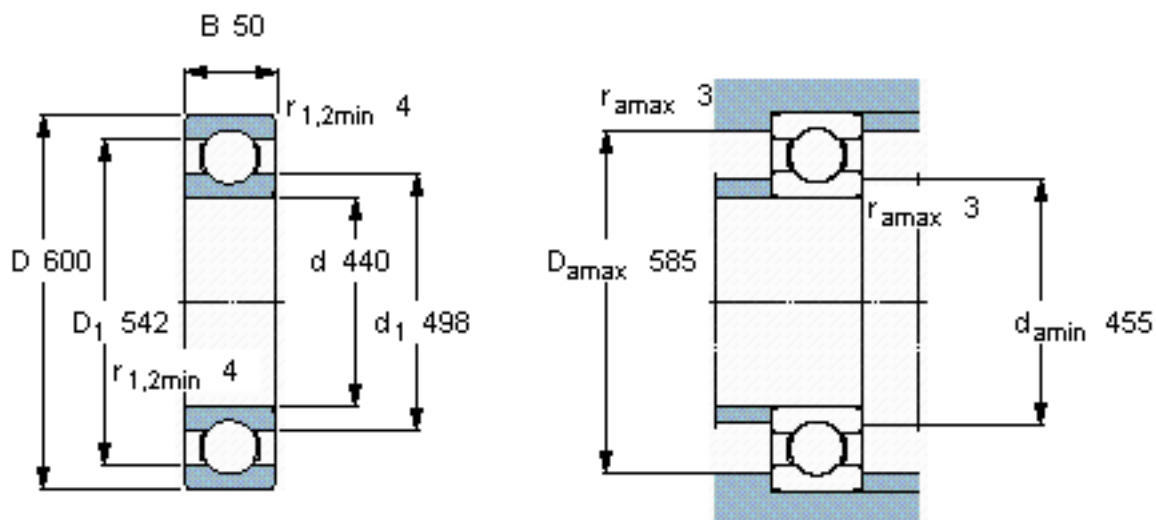

SKF 60988 MB/W64参数

主要尺寸	d	440	mm	-
	D	600	mm	-
	B	50	mm	-
基本额定载荷	C	312000	N	动载荷
	$C_0$	550000	N	静载荷
疲劳载荷极限	$P_u$	10200	N	-
极限转速	极限转速	80	r/min	-
重量	重量	40000	g	-
型号	* SKF 探索者轴承	60988 MB/W64	-	-

SKF 60988 MB/W64图片