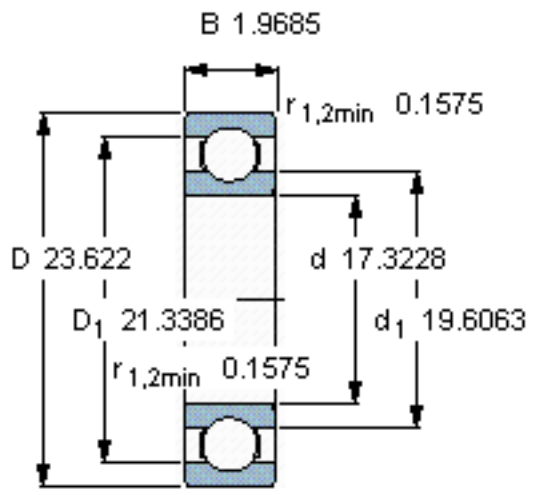

计算系数
 k_r 0,02
 f_0 17