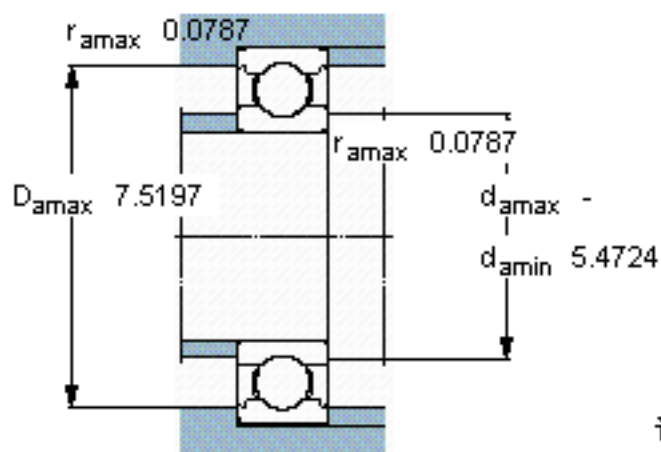

计算系数

k_r 0,025

f_0 16