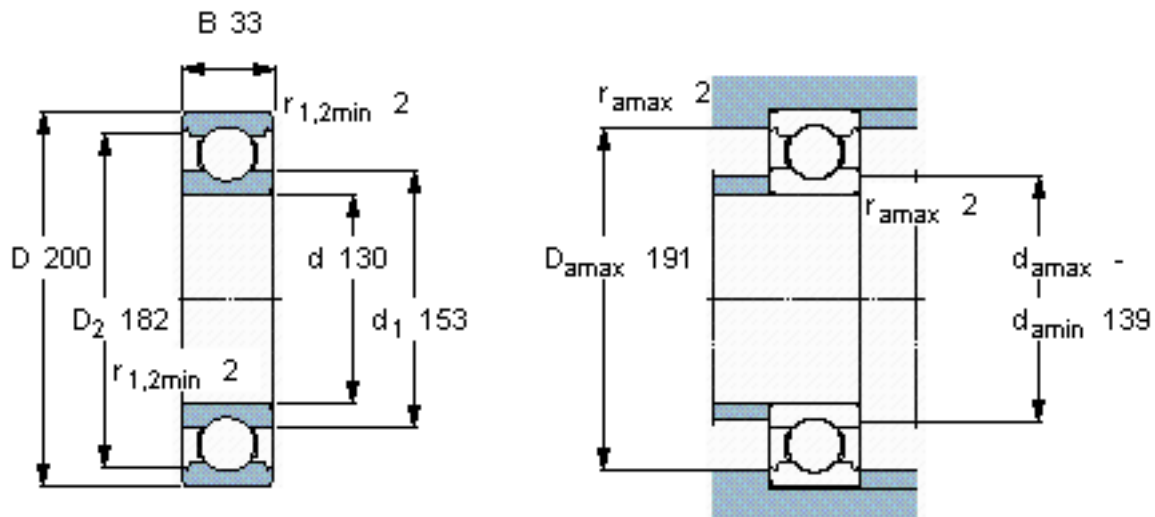

SKF 6026/W64 *参数

主要尺寸	d	130	mm	-
	D	200	mm	-
	B	33	mm	-
基本额定载荷	C	112000	N	动载荷
	C_0	100000	N	静载荷
疲劳载荷极限	P_u	3350	N	-
极限转速	极限转速	1800	r/min	-
重量	重量	3150	g	-
型号	* SKF 探索者轴承	6026/W64 *	-	-

SKF 6026/W64 *图片

计算系数