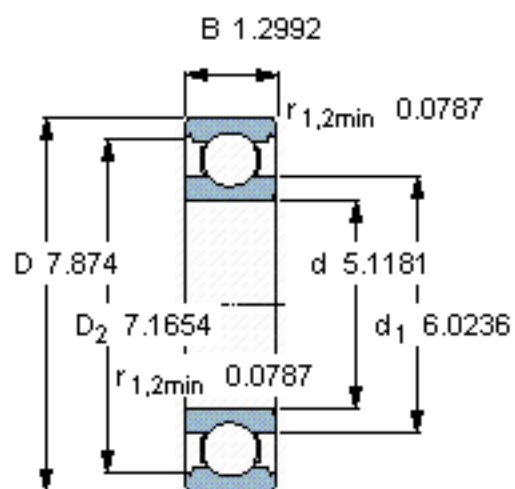

计算系数

k_r 0,025

f_0 16