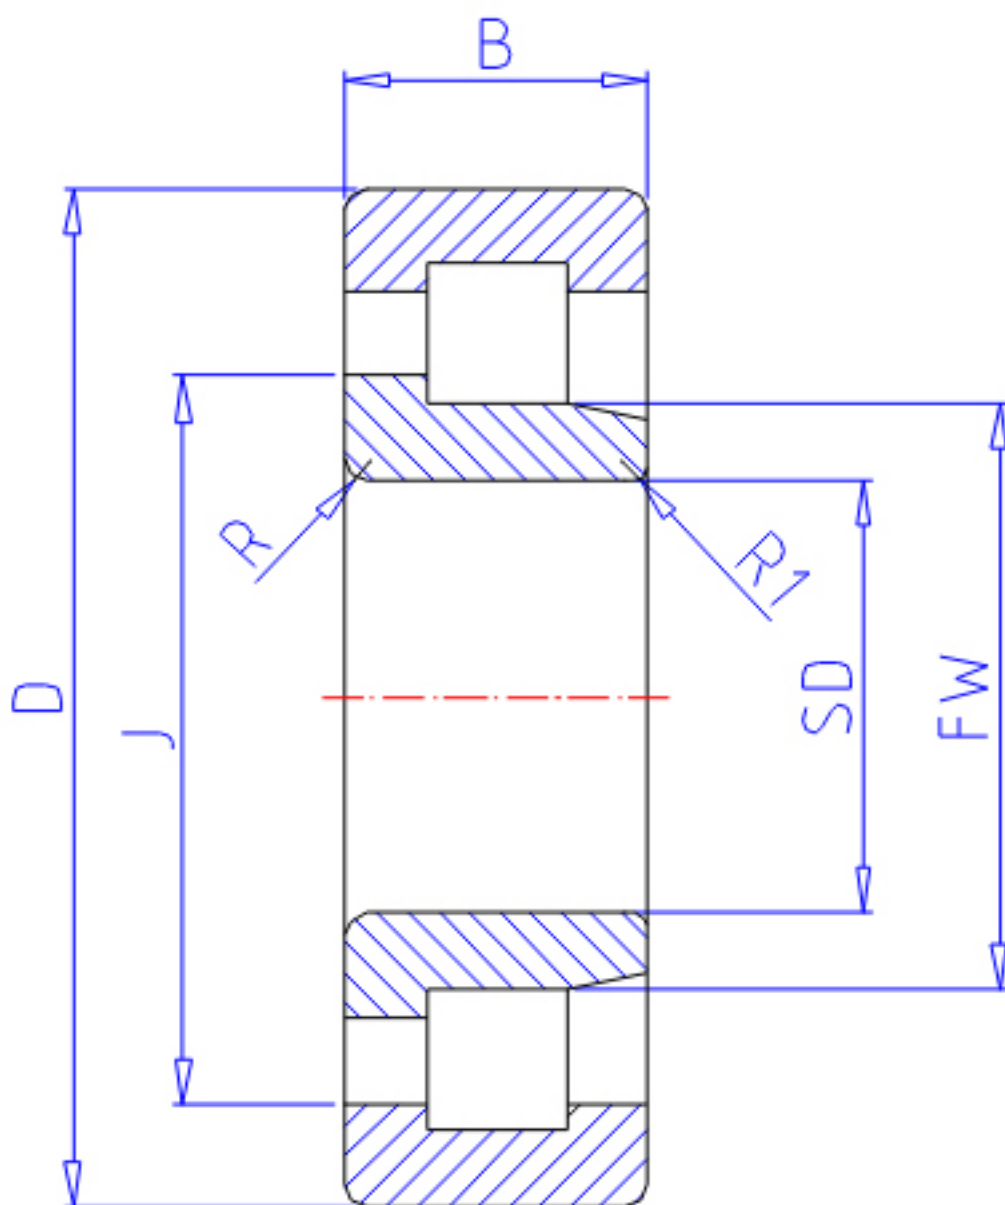

NTN NJ2260参数

主要尺寸	SD	300	mm	-
	D	540	mm	外径
	B	140	mm	宽度
	R	5.0	mm	(最小)
	R1	5.0	mm	(最小)
型号	ORDER	NJ2260		型号
基本额定载荷	CR	2180000	N	动载荷
	COR	3650000	N	静载荷
	CRF	223 000	kgf	动载荷
	CORF	370 000	kgf	静载荷
极限转速	LSG	1 000	r/min	脂润滑
	LSO	1 200	r/min	油润滑
尺寸	FW	364.0	mm	-
	EW	476.0	mm	-
	J	387.0	mm	-
重量	MASS	138000	g	重量
安装尺寸	DA1	320	mm	(最小)
	DB1	320	mm	(最小)
	DC	361	mm	(最大)
	DD	368	mm	(最小)
	DE	392	mm	(最小)
	DA	520	mm	(最大)
	DB2	520	mm	(最大)
	DB3	482	mm	(最小)
	RAS	4	mm	(最大)
	R1AS	4	mm	(最大)

NTN NJ2260图片

参考资料:<http://www.sozhou.com/p/e15fa7ec.html>