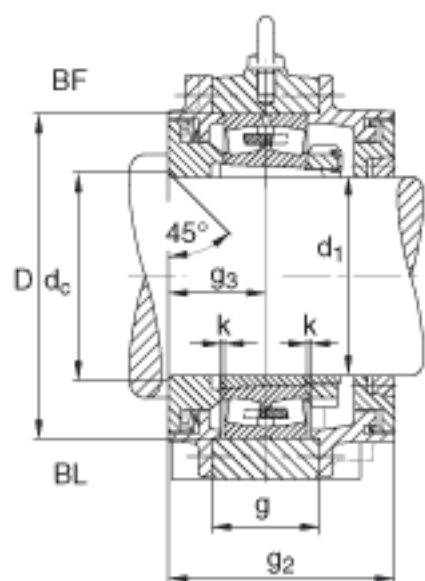

FAG BND3156-H-C-T-BF-S参数

尺寸	d <sub>1</sub>	260	mm	-
	a	900	mm	-
	h <sub>1</sub>	585	mm	-
	s <sub>2</sub>	337	mm	-
	b	250	mm	-
	c	90	mm	-
	D	460	mm	-
	d <sub>c</sub>	280	mm	-
	g	176	mm	-
	s <sub>3</sub>	151	mm	-
	h	290	mm	-
	m	750	mm	-
	n	140	mm	-
	s	M36		-
说明	s <sub>2</sub>	M20		-
尺寸	t	510	mm	-
	u	42	mm	-
	v	52	mm	-
说明	s <sub>2</sub>	8		数量
		23156K		型号, 轴承
其他		H3156X-HG		质量, 紧定套
重量	m <sub>1</sub>	335000	g	质量, 轴承座
说明		BND3156		型号, 轴承座

FAG BND3156-H-C-T-BF-S图片

参考资料:<http://www.sozhou.com/p/e13214b5.html>