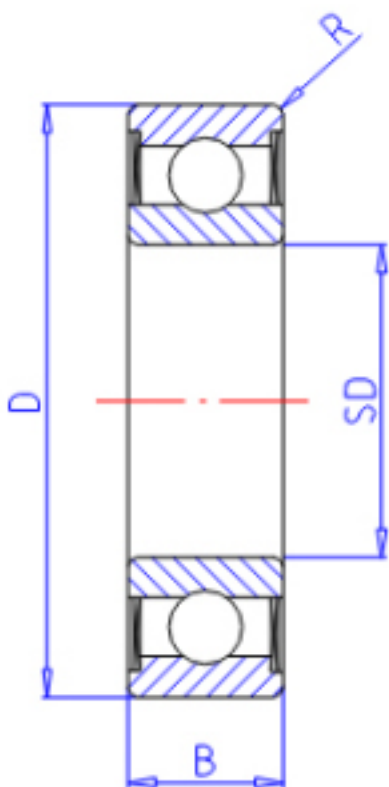

KOYO 69032RD参数

主要尺寸	SD	17	mm	内径
	D	30	mm	外径
	B	7	mm	宽度
	R	0.3	mm	(最小)
型号	ORDER	69032RD		型号
基本额定载荷	C	4600	N	动载荷
	C0	2550	N	静载荷
极限转速	NG	21000	1/min	脂润滑

KOYO 69032RD图片

参考资料:<http://www.sozhou.com/p/e0dd98e3.html>