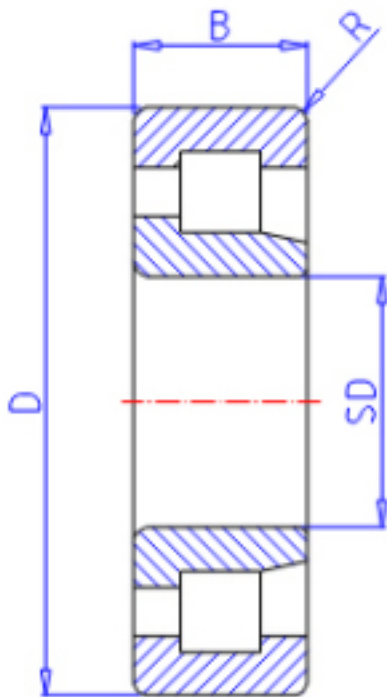

**KOYO NJ2238参数**

主要尺寸	SD	190	mm	内径
	D	340	mm	外径
	B	92	mm	宽度
	R	4.0	mm	(最小)
型号	ORDER	NJ2238		型号
基本额定载荷	C	828000	N	动载荷
	C0	1290000	N	静载荷
极限转速	NG	1500	1/min	脂润滑
	NO	2000	1/min	油润滑

**KOYO NJ2238图片**

参考资料:<http://www.sozhou.com/p/e0d8cbae.html>