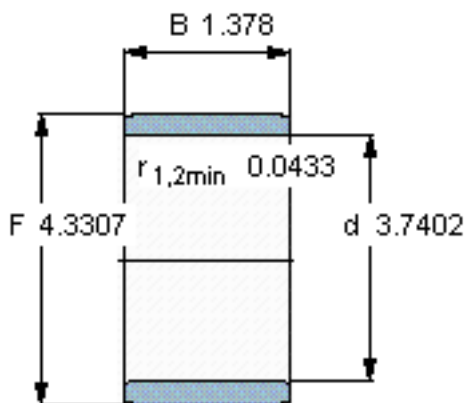

SKF IR 95x110x35参数

主要尺寸	d	95	mm	-
	F	110	mm	-
	B	35	mm	-
	最小	1.1	mm	-
重量	重量	640	g	-
型号	型号	IR 95x110x35	-	-

SKF IR 95x110x35图片

参考资料: <http://www.sozhou.com/p/e08cb5ce.html>