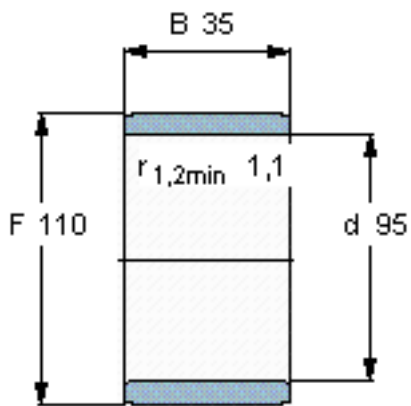

SKF IR 95x110x35参数

主要尺寸	d	95	mm	-
	F	110	mm	-
	B	35	mm	-
	最小	1.1	mm	-
重量	重量	640	g	-
型号	型号	IR 95x110x35	-	-

SKF IR 95x110x35图片

参考资料: <http://www.sozhou.com/p/e08cb5ce.html>