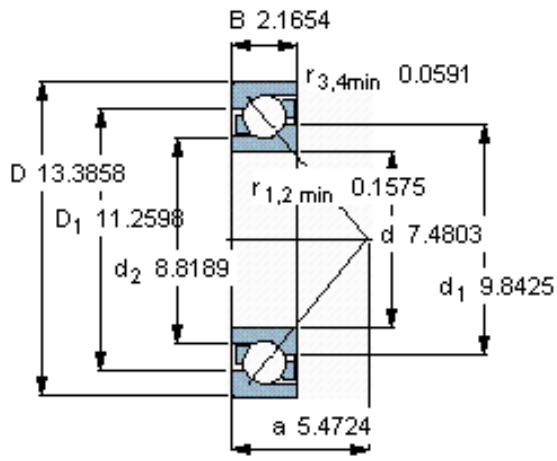

SKF 7238 BCBM参数

主要尺寸	d	190	mm	-
	D	340	mm	-
	B	55	mm	-
基本额定载荷	C	307000	N	动载荷
	C_0	405000	N	静载荷
疲劳载荷极限	P_u	10400	N	-
额定转速	参考转速	2000	r/min	-
	极限转速	2200	r/min	-
重量	重量	21900	g	-
型号	* SKF 探索者轴承	7238 BCBM	-	-

SKF 7238 BCBM图片

参考资料:<http://www.sozhou.com/p/e08a0aed.html>

计算系数

k_r 0,08

k_a 1,2

e 1,14

X 0,35

Y 0,57