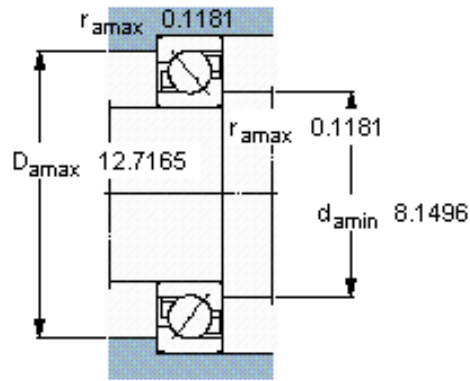

SKF 7238 BCBM参数

主要尺寸	d	190	mm	-
	D	340	mm	-
	B	55	mm	-
基本额定载荷	C	307000	N	动载荷
	C_0	405000	N	静载荷
疲劳载荷极限	P_u	10400	N	-
额定转速	参考转速	2000	r/min	-
	极限转速	2200	r/min	-
重量	重量	21900	g	-
型号	* SKF 探索者轴承	7238 BCBM	-	-

SKF 7238 BCBM图片

参考资料:<http://www.sozhou.com/p/e08a0aed.html>

计算系数

k_r 0,08

k_a 1,2

e 1,14

X 0,35

Y 0,57