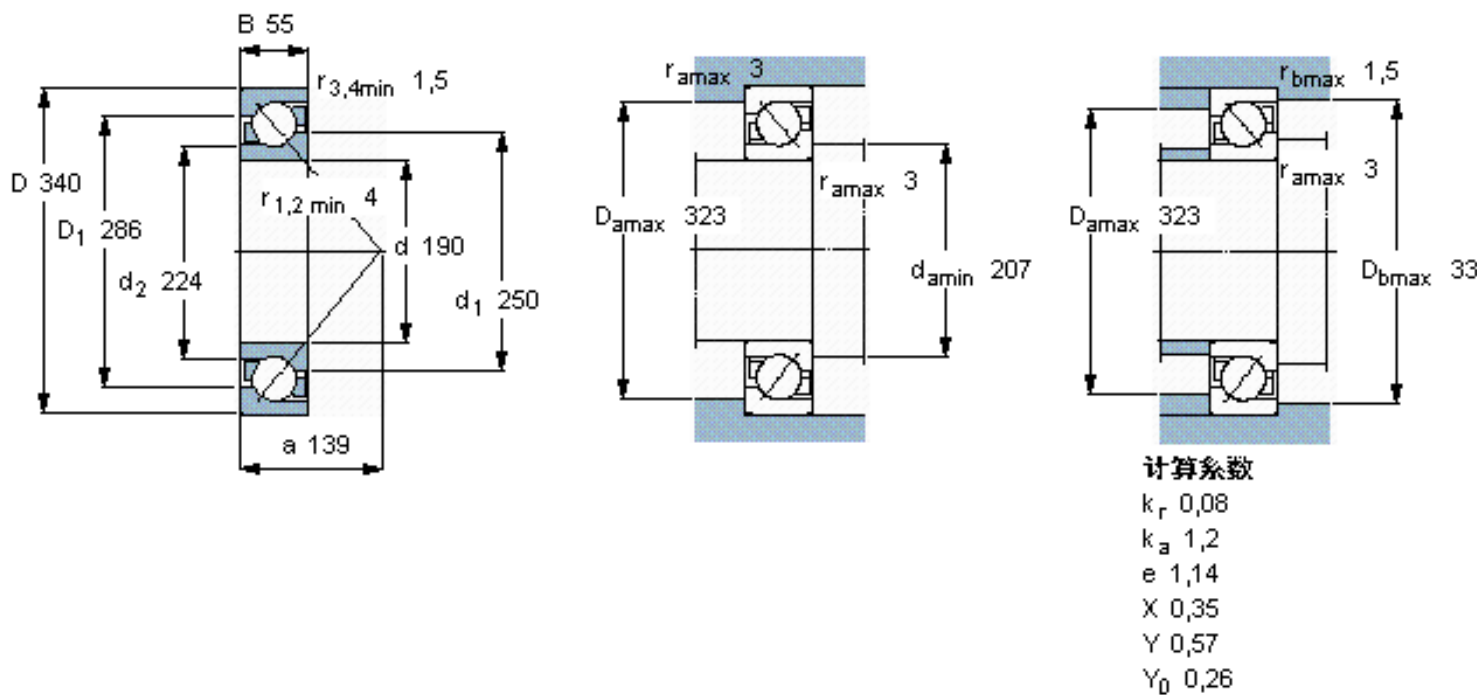

SKF 7238 BCBM参数

主要尺寸	d	190	mm	-
	D	340	mm	-
	B	55	mm	-
基本额定载荷	C	307000	N	动载荷
	C_0	405000	N	静载荷
疲劳载荷极限	P_u	10400	N	-
额定转速	参考转速	2000	r/min	-
	极限转速	2200	r/min	-
重量	重量	21900	g	-
型号	* SKF 探索者轴承	7238 BCBM	-	-

SKF 7238 BCBM图片

参考资料:<http://www.sozhou.com/p/e08a0aed.html>

计算系数

k_r 0,08

k_a 1,2

e 1,14

X 0,35

Y 0,57