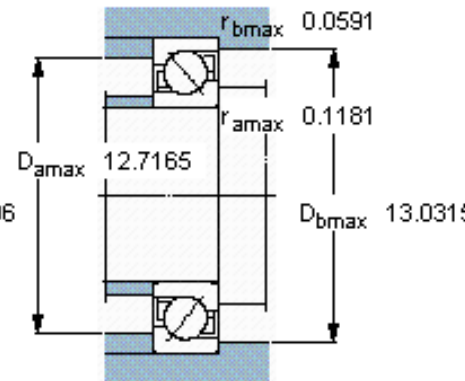

SKF 7238 BCBM参数

主要尺寸	d	190	mm	-
	D	340	mm	-
	B	55	mm	-
基本额定载荷	C	307000	N	动载荷
	C_0	405000	N	静载荷
疲劳载荷极限	P_u	10400	N	-
额定转速	参考转速	2000	r/min	-
	极限转速	2200	r/min	-
重量	重量	21900	g	-
型号	* SKF 探索者轴承	7238 BCBM	-	-

SKF 7238 BCBM图片

参考资料:<http://www.sozhou.com/p/e08a0aed.html>

计算系数

k_r 0,08

k_a 1,2

e 1,14

X 0,35

Y 0,57