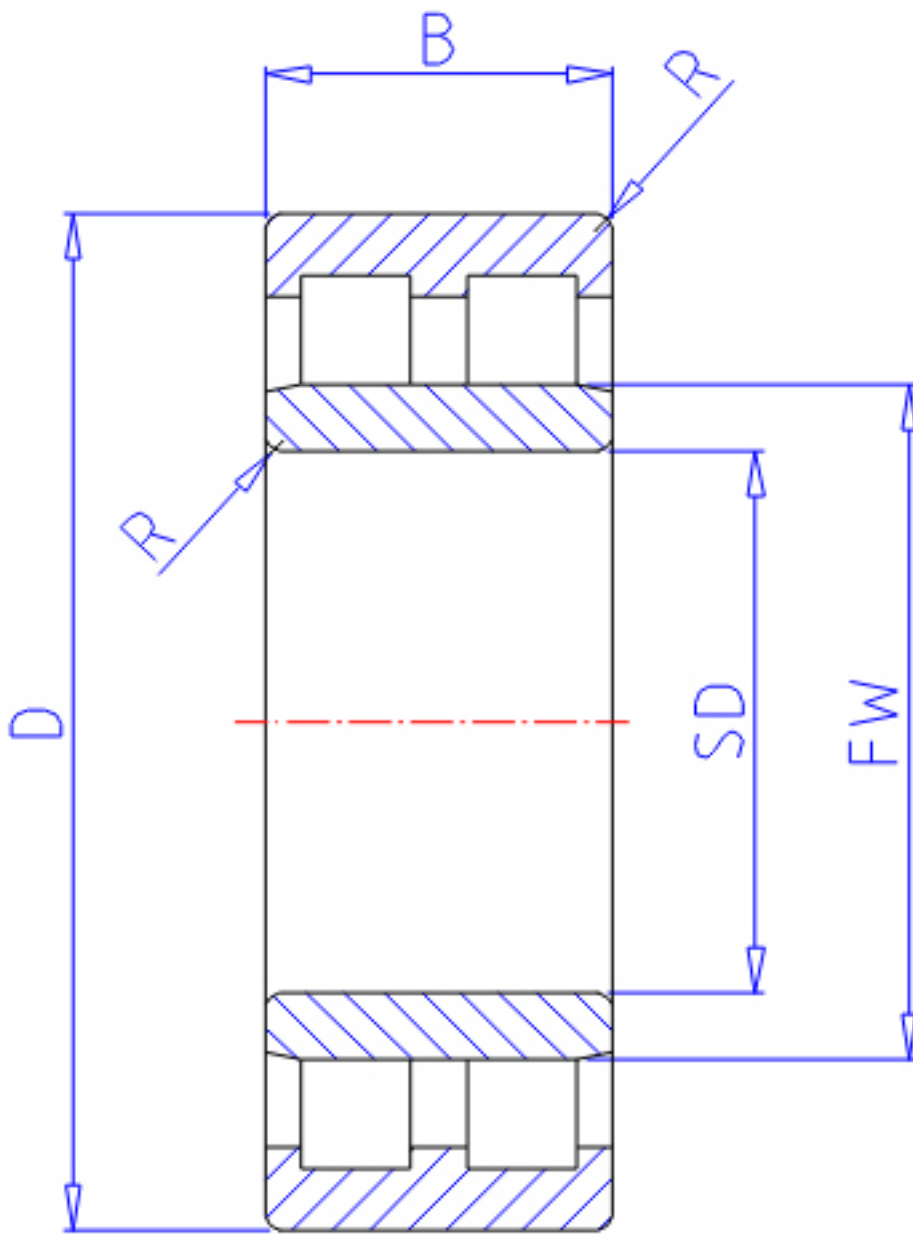

NTN NNU4948参数

主要尺寸	SD	240	mm	-
	D	320	mm	外径
	B	80	mm	宽度
	R	2.1	mm	(最小)
型号	ORDER	NNU4948		型号
基本额定载荷	CR	610000	N	动载荷
	COR	1410000	N	静载荷
	CRF	62 500	kgf	动载荷
	CORF	144 000	kgf	静载荷
极限转速	LSG	1 700	r/min	脂润滑
	LSO	2 000	r/min	油润滑
尺寸	FW	265.0	mm	-
	EW	301.0	mm	-
重量	MASS	17200	g	重量
安装尺寸	DA1	251	mm	(最小)
	DB1	258	mm	(最小)
	DC	262	mm	(最大)
	DD	269	mm	(最小)
	DA	309	mm	(最大)
	DB2	309	mm	(最大)
	BB	304	mm	(最小)
	RAS	2	mm	(最大)

NTN NNU4948图片

参考资料:<http://www.sozhou.com/p/e08796a7.html>