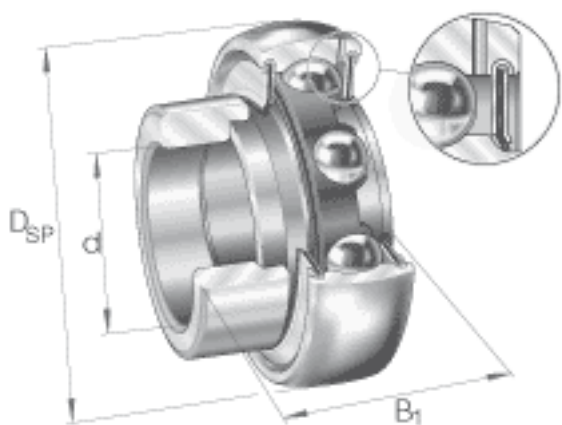

INA GRA014-NPP-B-AS2/V参数

尺寸	d	22.225	mm	-	
	D_{SP}	52	mm	-	
	B_1	31	mm	-	
	B	21.4	mm	-	
	C	15	mm	-	
	C_a	3.9	mm	-	
	d_2	30.5	mm	-	
	$d_{3 \max}$	37.5	mm	-	
	S	7.5	mm	-	
	W	3.175	mm	-	
	重量	m	190	g	质量
	基本额定载荷	C_r	14000	N	基本额定动载荷，径向
		C_{0r}	7800	N	基本额定静载荷，径向
说明		6205		相关轴承决定当量载荷。	

INA GRA014-NPP-B-AS2/V图片

参考资料:<http://www.sozhou.com/p/e04a0b32.html>