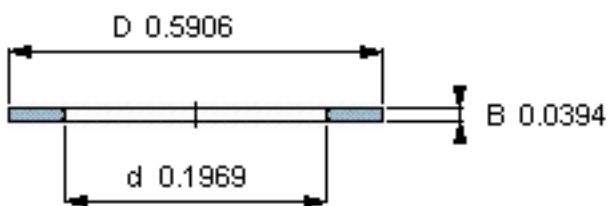

SKF AS 0515参数

尺寸	d	5	mm	-
	D	15	mm	-
	B	1	mm	-
	d <sub>1</sub>	-	mm	-
	D <sub>1</sub>	-	mm	-
	r <sub>1</sub> 、r <sub>1.2</sub>	-	mm	-
重量	重量	1	g	-
型号	型号	AS 0515	-	-

SKF AS 0515图片

推力圈

推力圈

参考资料:<http://www.sozhou.com/p/e003d70d.html>