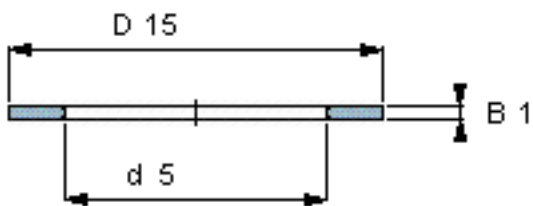

SKF AS 0515参数

尺寸	d	5	mm	-
	D	15	mm	-
	B	1	mm	-
	d <sub>1</sub>	-	mm	-
	D <sub>1</sub>	-	mm	-
	r <sub>1</sub> 、r <sub>1.2</sub>	-	mm	-
重量	重量	1	g	-
型号	型号	AS 0515	-	-

SKF AS 0515图片

推力圈

推力圈

参考资料:<http://www.sozhou.com/p/e003d70d.html>