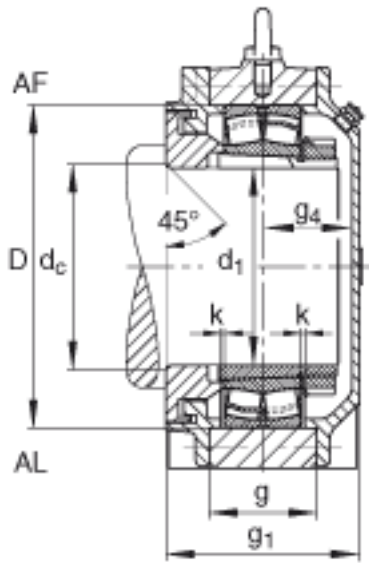

FAG BND2232-H-C-Y-AF-S参数

尺寸	d <sub>1</sub>	140	mm	-
	a	600	mm	-
	h <sub>1</sub>	385	mm	-
	g <sub>1</sub>	189	mm	-
	c	58	mm	-
	D	290	mm	-
	d <sub>c</sub>	152	mm	-
	g	106	mm	-
	g <sub>4</sub>	78	mm	-
	h	190	mm	-
	m	490	mm	-
	n	105	mm	-
	s	M30		-
说明	s <sub>2</sub>	M16		-
尺寸	t	330	mm	-
	u	36	mm	-
	v	45	mm	-
说明	s <sub>2</sub>	6		数量
		22232K		型号, 轴承
其他		H3132		质量, 紧定套
说明		BND2232		型号, 轴承座
尺寸	b	180	mm	-
重量	m <sub>1</sub>	100000	g	质量, 轴承座

FAG BND2232-H-C-Y-AF-S图片

参考资料:<http://www.sozhou.com/p/dfdff16a.html>