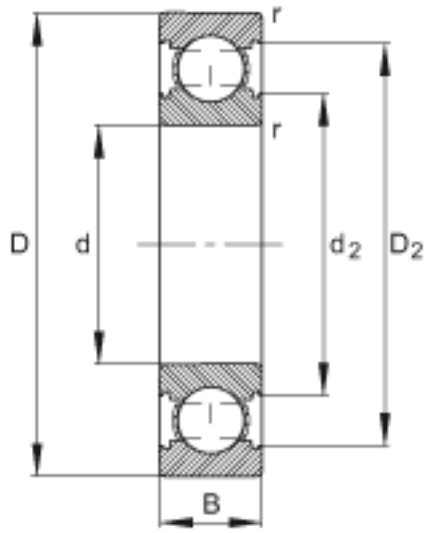

参考资料:<http://www.sozhou.com/p/dfdae4be.html>