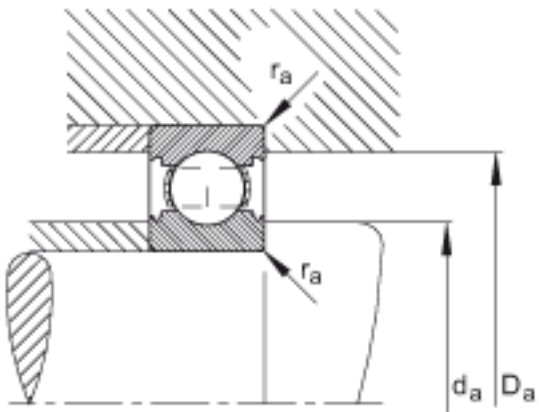

参考资料:<http://www.sozhou.com/p/dfdae4be.html>