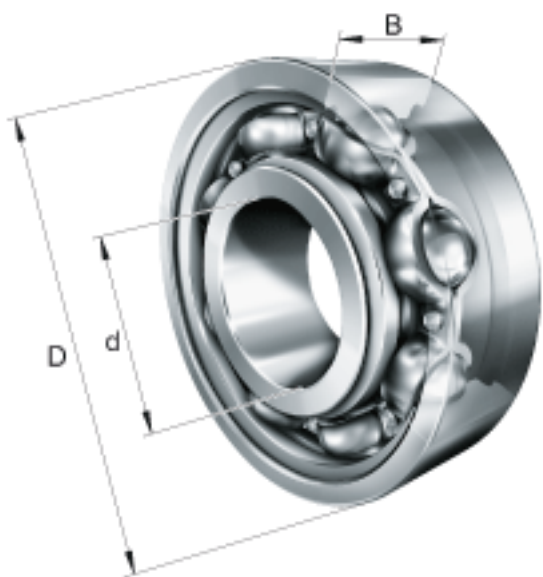

FAG 6004-C参数

尺寸	d	20	mm	-
	D	42	mm	-
	B	12	mm	-
	D_2	37.7	mm	-
	$D_{a\ max}$	38.8	mm	-
	d_2	25.1	mm	-
	$d_{a\ min}$	23.2	mm	-
	$r_{a\ max}$	0.6	mm	-
	r_{min}	0.6	mm	-
重量	m	69	g	质量
基本额定载荷	C_r	10000	N	基本额定动载荷，径向
	C_{0r}	5000	N	基本额定静载荷，径向
极限转速	n_G	27500	r/min	极限转速
参考转速	n_B	19700	r/min	参考转速
疲劳极限载荷	C_{ur}	305	N	疲劳极限载荷，径向

FAG 6004-C图片