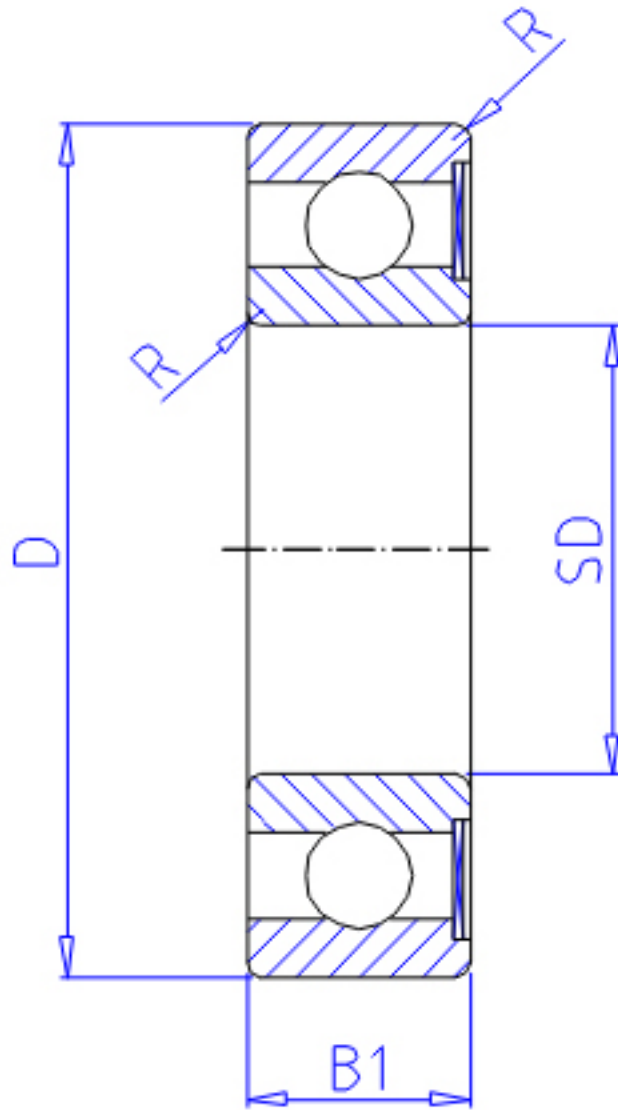

NTN BC6-16AZ参数

主要尺寸	SD	6.0	mm	-
	D	16	mm	外径
	B	6.0	mm	宽度
	B1	6.0	mm	-
	D1	0.0	mm	-
	D2	0.0	mm	-
	C1	0.0	mm	-
	C2	0.0	mm	-
	R	0.20	mm	(最小)
	型号	ORDER	BC6-16AZ	
基本额定载荷	CR	1770	N	动载荷
	COR	695	N	静载荷
	CRF	181	kgf	动载荷
	CORF	71	kgf	静载荷
极限转速	LSG	36 000	r/min	脂润滑
	LSO	42 000	r/min	油润滑
重量	MASS	5.20	g	开放式重量
安装尺寸	DA1	7.6	mm	(最小)
	DA2	8	mm	(最大)
	DA	14.4	mm	(最大)
	RAS	0.2	mm	-
重量	MASS1	0.00	g	开放凸缘式重量

NTN BC6-16AZ图片

参考资料:<http://www.sozhou.com/p/df8bed9d.html>