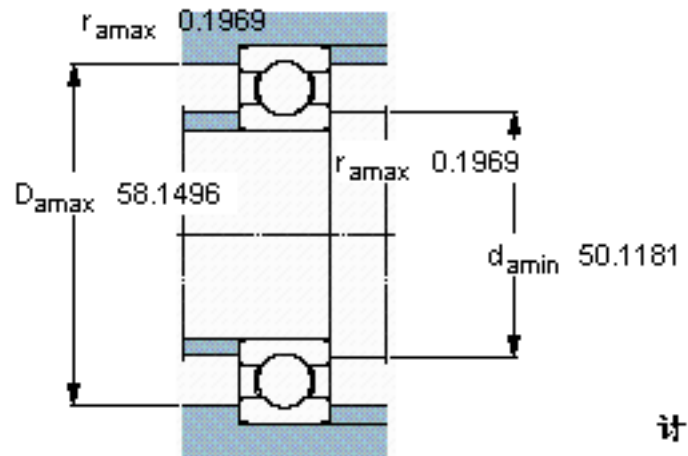

SKF 618/1250 MB参数

主要尺寸	d	1250	mm	-
	D	1500	mm	-
	B	112	mm	-
基本额定载荷	C	852000	N	动载荷
	C_0	2750000	N	静载荷
疲劳载荷极限	P_u	31500	N	-
额定转速	参考转速	530	r/min	-
	极限转速	430	r/min	-
重量	重量	385000	g	-
型号	* SKF 探索者轴承	618/1250 MB	-	-

SKF 618/1250 MB图片

计算系数

k_r 0,015
 f_0 18

参考资料:<http://www.sozhou.com/p/df712957.html>

计算系数

k_r 0,015

f_0 18