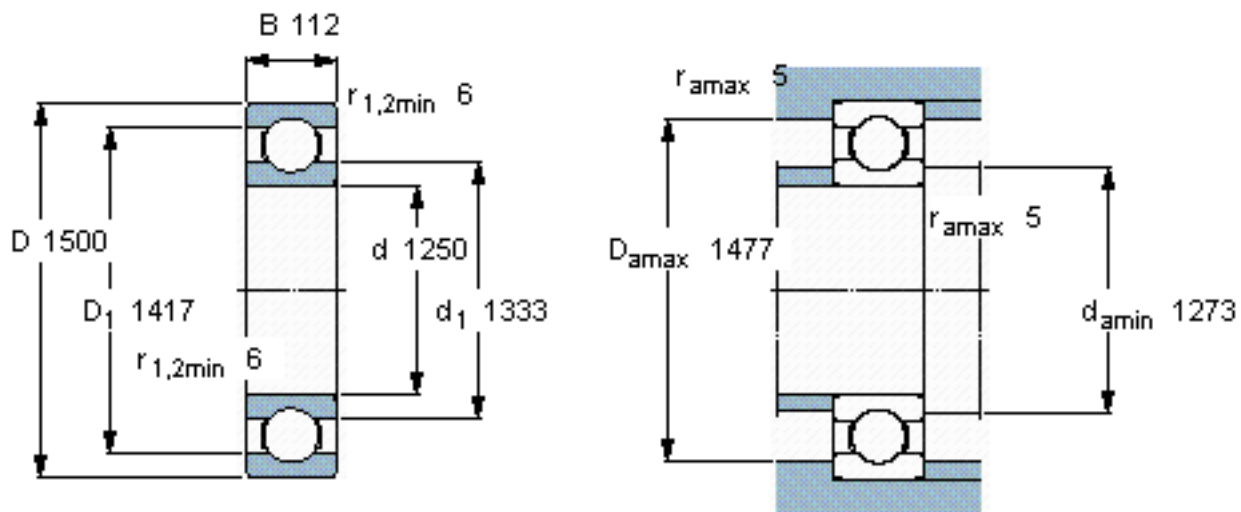

SKF 618/1250 MB参数

主要尺寸	d	1250	mm	-
	D	1500	mm	-
	B	112	mm	-
基本额定载荷	C	852000	N	动载荷
	C_0	2750000	N	静载荷
疲劳载荷极限	P_u	31500	N	-
额定转速	参考转速	530	r/min	-
	极限转速	430	r/min	-
重量	重量	385000	g	-
型号	* SKF 探索者轴承	618/1250 MB	-	-

SKF 618/1250 MB图片

计算系数

k_r 0,015
 f_0 18

参考资料:<http://www.sozhou.com/p/df712957.html>

计算系数

k_r 0,015

f_0 18