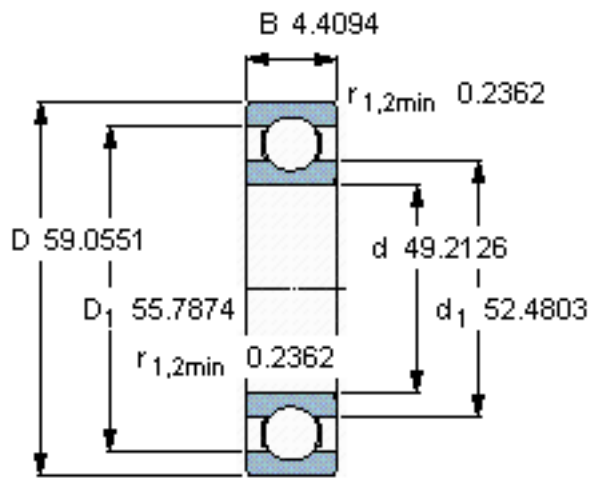

SKF 618/1250 MB参数

主要尺寸	d	1250	mm	-
	D	1500	mm	-
	B	112	mm	-
基本额定载荷	C	852000	N	动载荷
	C_0	2750000	N	静载荷
疲劳载荷极限	P_u	31500	N	-
额定转速	参考转速	530	r/min	-
	极限转速	430	r/min	-
重量	重量	385000	g	-
型号	* SKF 探索者轴承	618/1250 MB	-	-

SKF 618/1250 MB图片

计算系数

k_r 0,015
 f_0 18

参考资料:<http://www.sozhou.com/p/df712957.html>

计算系数

k_r 0,015

f_0 18