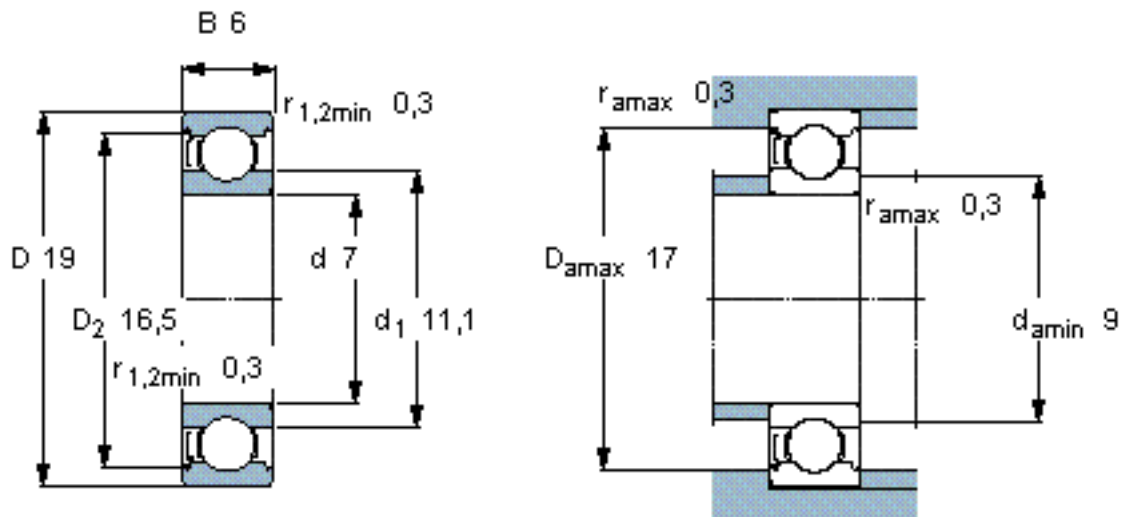

SKF 607-Z/W64 \*参数

主要尺寸	d	7	mm	-
	D	19	mm	-
	B	6	mm	-
基本额定载荷	C	2340	N	动载荷
	$C_0$	950	N	静载荷
疲劳载荷极限	$P_u$	40	N	-
极限转速	极限转速	23000	r/min	-
重量	重量	7	g	-
型号	* SKF 探索者轴承	607-Z/W64 *	-	-

SKF 607-Z/W64 \*图片

计算系数

$k_r$  0,025