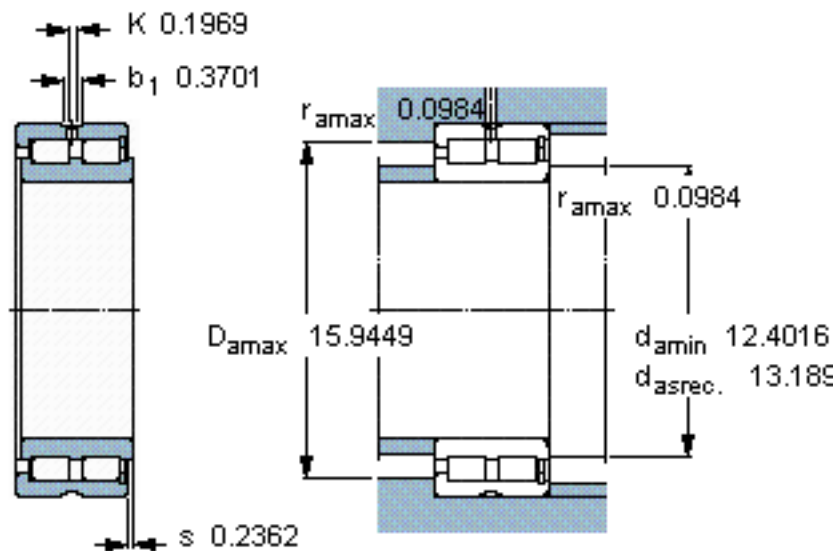

SKF NNCF 4960 CV参数

主要尺寸	d	300	mm	-
	D	420	mm	-
	B	118	mm	-
基本额定载荷	C	1680000	N	动载荷
	C_0	3750000	N	静载荷
疲劳载荷极限	P_u	355000	N	-
额定转速	参考转速	670	r/min	-
	极限转速	800	r/min	-
重量	重量	52500	g	-
型号	型号	NNCF 4960 CV	-	-

SKF NNCF 4960 CV图片

计算系数

$k_r = 0,25$

参考资料: <http://www.sozhou.com/p/df3af6e7.html>

计算系数

k_r 0,25