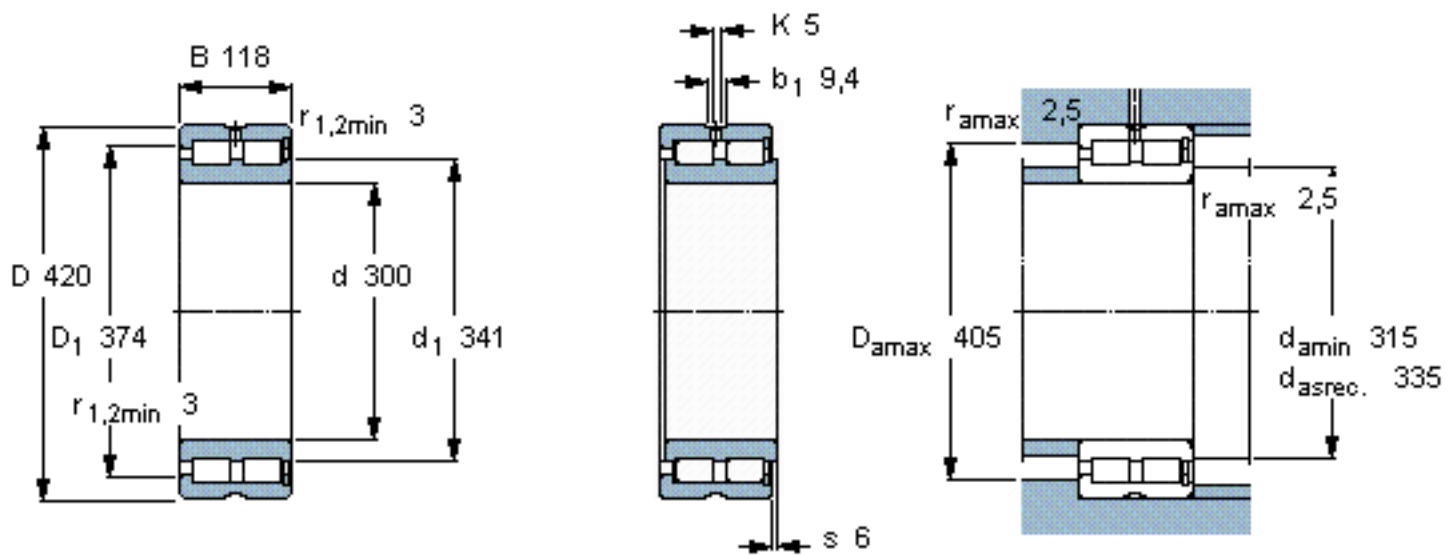

SKF NNCF 4960 CV参数

主要尺寸	d	300	mm	-
	D	420	mm	-
	B	118	mm	-
基本额定载荷	C	1680000	N	动载荷
	C_0	3750000	N	静载荷
疲劳载荷极限	P_u	355000	N	-
额定转速	参考转速	670	r/min	-
	极限转速	800	r/min	-
重量	重量	52500	g	-
型号	型号	NNCF 4960 CV	-	-

SKF NNCF 4960 CV图片

计算系数

$k_r = 0,25$

参考资料: <http://www.sozhou.com/p/df3af6e7.html>