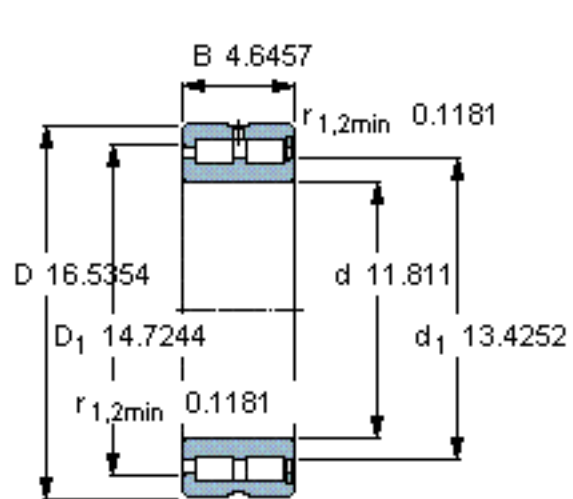

SKF NNCF 4960 CV参数

主要尺寸	d	300	mm	-
	D	420	mm	-
	B	118	mm	-
基本额定载荷	C	1680000	N	动载荷
	C_0	3750000	N	静载荷
疲劳载荷极限	P_u	355000	N	-
额定转速	参考转速	670	r/min	-
	极限转速	800	r/min	-
重量	重量	52500	g	-
型号	型号	NNCF 4960 CV	-	-

SKF NNCF 4960 CV图片

计算系数

$k_r = 0,25$

参考资料: <http://www.sozhou.com/p/df3af6e7.html>

计算系数

k_r 0,25