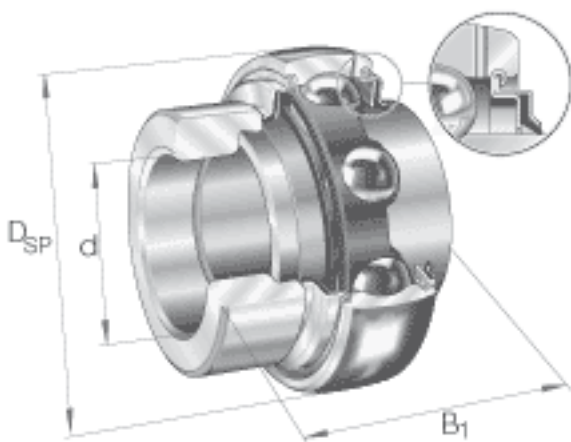

INA G1207-KRR-B-AS2/V参数

尺寸	C	24	mm	-	
	C₂	29	mm	-	
	C_a	7.2	mm	-	
	D₁	94.5	mm	-	
	d₁	76.5	mm	-	
	d_{3 max}	84	mm	-	
	S	31	mm	-	
	W	12.7	mm	-	
	重量	m	1840	g	质量
基本额定载荷	C_r	52000	N	基本额定动载荷，径向	
	C_{0r}	36000	N	基本额定静载荷，径向	
说明		6212		相关轴承决定当量载荷。	
尺寸	B₁	77.9	mm	-	
	B	61.9	mm	-	
	d	61.9125	mm	-	
	D_{SP}	110	mm	-	

INA G1207-KRR-B-AS2/V图片

参考资料:<http://www.sozhou.com/p/deafee07.html>