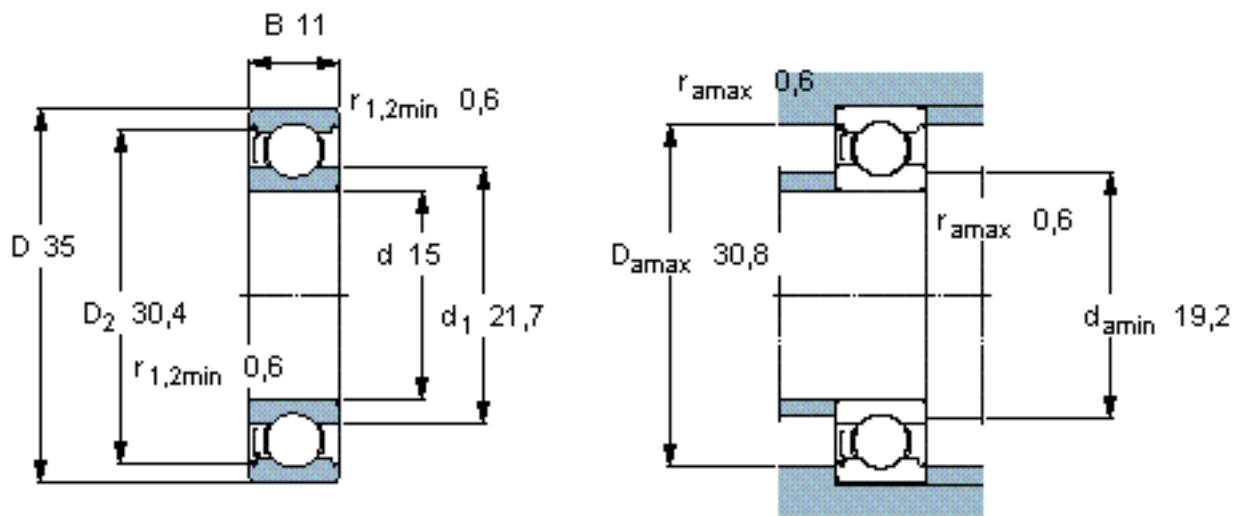

SKF 6202-Z *参数

主要尺寸	d	15	mm	-
	D	35	mm	-
	B	11	mm	-
基本额定载荷	C	8060	N	动载荷
	C_0	3750	N	静载荷
疲劳载荷极限	P_u	160	N	-
额定转速	参考转速	43000	r/min	-
	极限转速	28000	r/min	-
重量	重量	45	g	-
型号	* SKF 探索者轴承	6202-Z *	-	-

SKF 6202-Z *图片