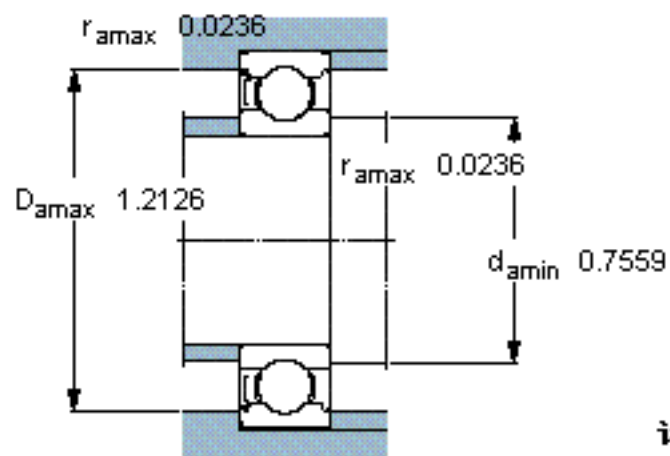

计算系数

k_r 0,025

f_0 13