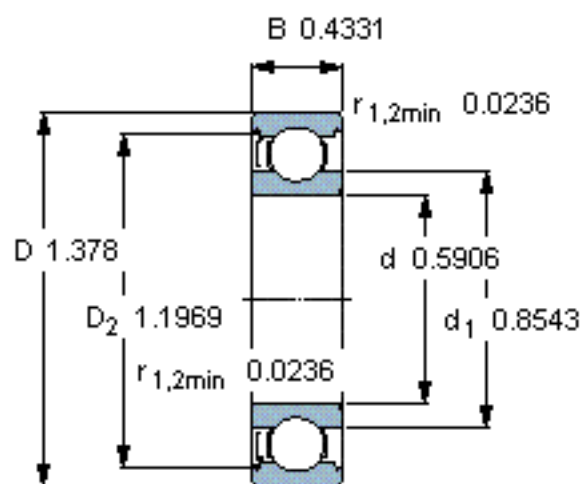

计算系数

k_r 0,025

f_0 13