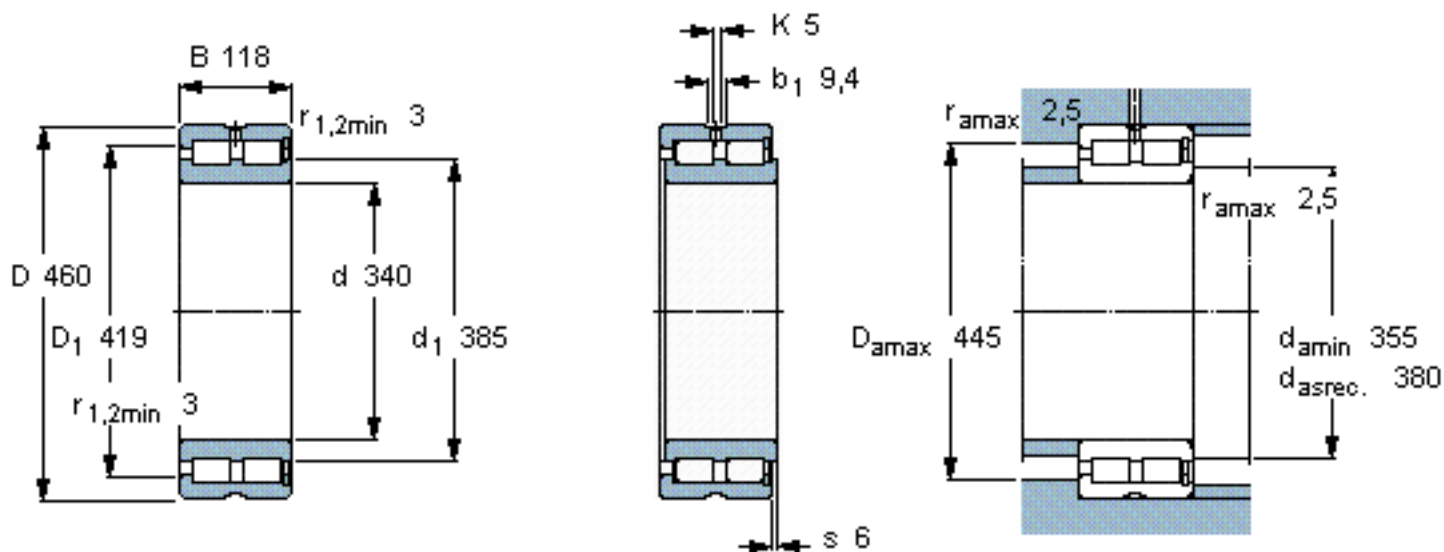

SKF NNCF 4968 CV参数

主要尺寸	d	340	mm	-
	D	460	mm	-
	B	118	mm	-
基本额定载荷	C	1790000	N	动载荷
	C_0	4250000	N	静载荷
疲劳载荷极限	P_u	390000	N	-
额定转速	参考转速	560	r/min	-
	极限转速	700	r/min	-
重量	重量	58500	g	-
型号	型号	NNCF 4968 CV	-	-

SKF NNCF 4968 CV图片

计算系数

$k_r = 0,25$

参考资料: <http://www.sozhou.com/p/de1d0887.html>

计算系数

k_r 0,25