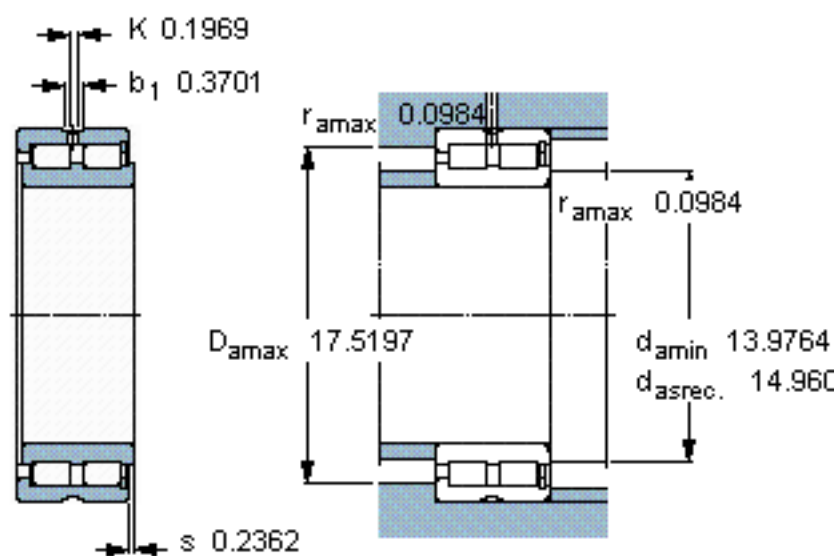

SKF NNCF 4968 CV参数

主要尺寸	d	340	mm	-
	D	460	mm	-
	B	118	mm	-
基本额定载荷	C	1790000	N	动载荷
	C_0	4250000	N	静载荷
疲劳载荷极限	P_u	390000	N	-
额定转速	参考转速	560	r/min	-
	极限转速	700	r/min	-
重量	重量	58500	g	-
型号	型号	NNCF 4968 CV	-	-

SKF NNCF 4968 CV图片

计算系数

$k_r = 0,25$

参考资料: <http://www.sozhou.com/p/de1d0887.html>

计算系数

k_r 0,25