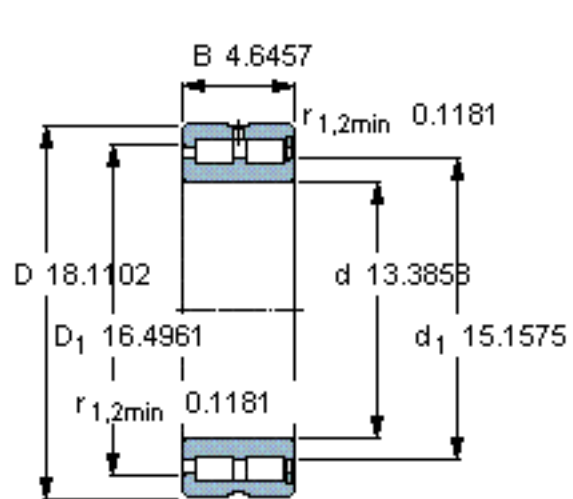

SKF NNCF 4968 CV参数

主要尺寸	d	340	mm	-
	D	460	mm	-
	B	118	mm	-
基本额定载荷	C	1790000	N	动载荷
	C_0	4250000	N	静载荷
疲劳载荷极限	P_u	390000	N	-
额定转速	参考转速	560	r/min	-
	极限转速	700	r/min	-
重量	重量	58500	g	-
型号	型号	NNCF 4968 CV	-	-

SKF NNCF 4968 CV图片

计算系数

$k_r = 0,25$

参考资料: <http://www.sozhou.com/p/de1d0887.html>

计算系数

k_r 0,25