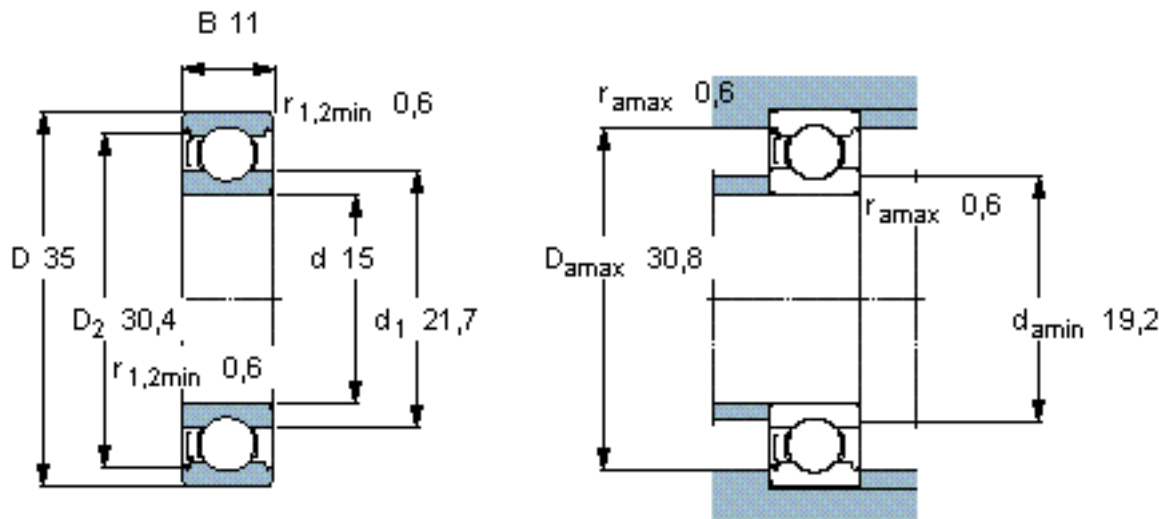

SKF 6202-Z/W64 *参数

主要尺寸	d	15	mm	-
	D	35	mm	-
	B	11	mm	-
基本额定载荷	C	8060	N	动载荷
	C_0	3750	N	静载荷
疲劳载荷极限	P_u	160	N	-
极限转速	极限转速	12000	r/min	-
重量	重量	45	g	-
型号	* SKF 探索者轴承	6202-Z/W64 *	-	-

SKF 6202-Z/W64 *图片

计算系数