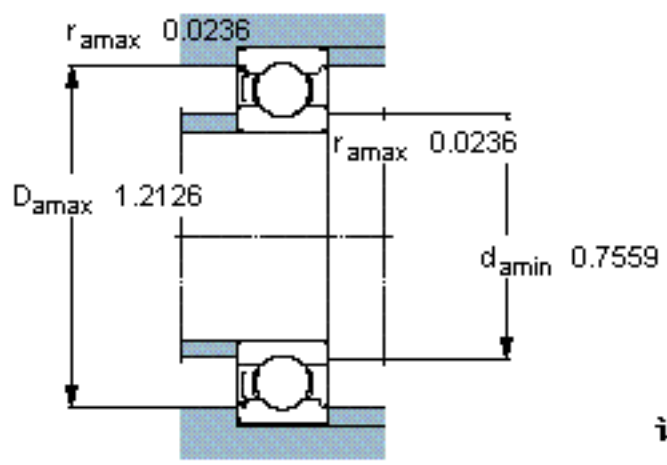

计算系数

k_r 0,025

f_0 13