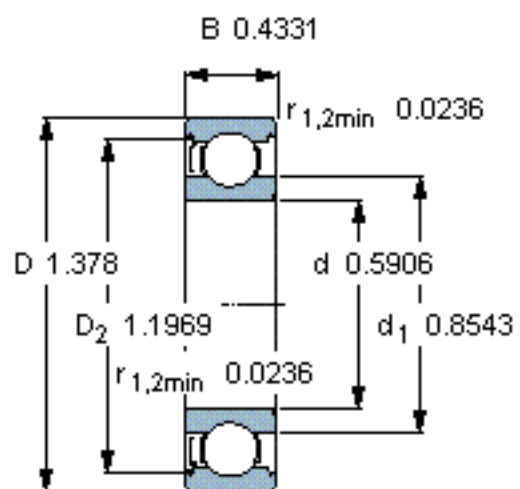

计算系数

k_r 0,025

f_0 13