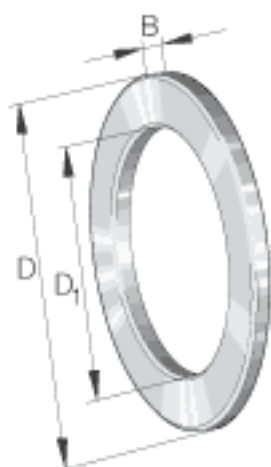

INA GS81111参数

尺寸	D_1	57	mm	-
	D	78	mm	-
	B	5	mm	-
	r_{min}	0.6	mm	-
重量	m	82	g	质量

INA GS81111图片

参考资料:<http://www.sozhou.com/p/ddaa46df.html>