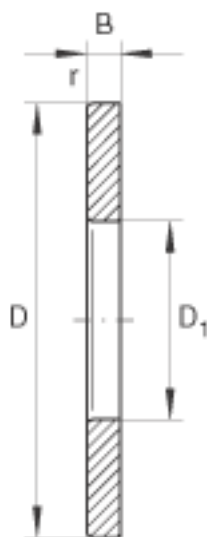

INA GS89313参数

尺寸	D_1	67	mm	-
	D	115	mm	-
	B	10.5	mm	-
	r_{min}	1.1	mm	-
重量	m	535	g	质量

INA GS89313图片

参考资料:<http://www.sozhou.com/p/dda62174.html>