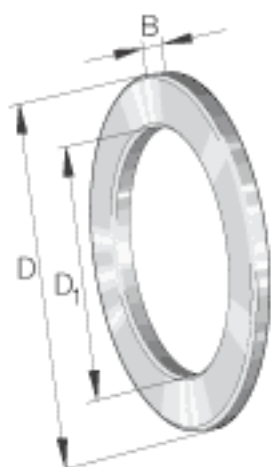

INA GS89313参数

尺寸	D_1	67	mm	-
	D	115	mm	-
	B	10.5	mm	-
	r_{min}	1.1	mm	-
重量	m	535	g	质量

INA GS89313图片

参考资料:<http://www.sozhou.com/p/dda62174.html>