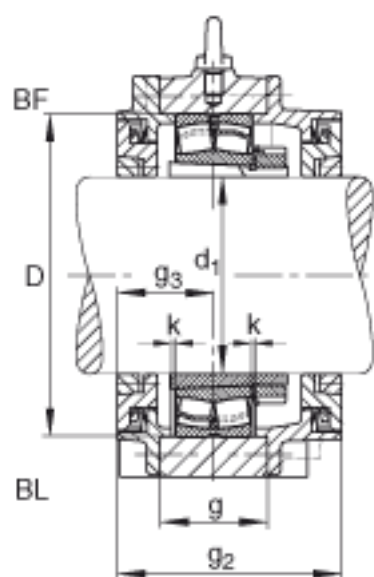

FAG BND3232-H-W-T-BL-S参数

尺寸	d_1	140	mm	-
	a	600	mm	-
	h_1	385	mm	-
	k	3	mm	-
	m	490	mm	-
	n	105	mm	-
	s	M30		-
说明	s_2	M16		-
尺寸	t	330	mm	-
	u	36	mm	-
	v	45	mm	-
说明	s_2	6		数量
		23232K		型号, 轴承
其他		H2332		质量, 紧定套
重量	m_1	90000	g	质量, 轴承座
说明		BND3232		型号, 轴承座
尺寸	g_2	250	mm	-
	b	180	mm	-
	c	58	mm	-
	D	290	mm	-
	g	130	mm	-
	g_3	115	mm	-
	h	190	mm	-

FAG BND3232-H-W-T-BL-S图片

参考资料:<http://www.sozhou.com/p/dd6d5aa6.html>