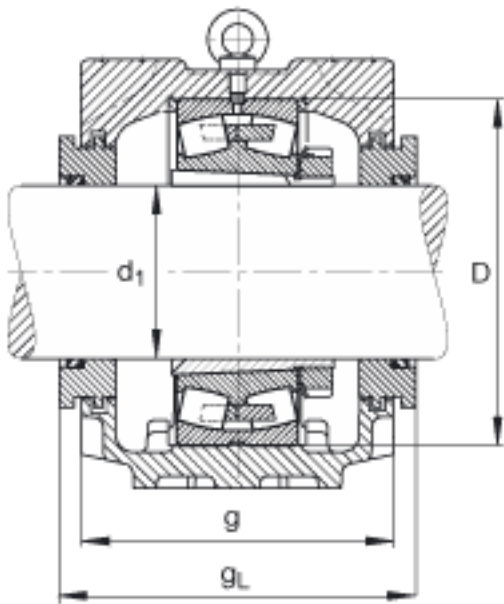

FAG SNV340-F-L + 22332K + H2332X508 + TSV532参数

尺寸	g_L	253.3	mm	-
	h	200	mm	-
	c	70	mm	-
	D	340	mm	-
	g_3	18	mm	-
	d_1	139.7	mm	-
	a	680	mm	-
	h_1	406	mm	-
	g	235	mm	-
	b	190	mm	-
	m	580	mm	-
	s	M36		-
	s	38.1	mm	-
	u	42	mm	-
	v	50	mm	-
重量	m_1	115000	g	质量, 轴承座
说明		22332K		型号, 轴承
		H2332X508		质量, 紧定套
		FRM340/5		型号, 定位圈
		TSV532		型号, 迷宫密封
		DKV290		型号, 端盖
		SNV340-F-L		型号, 轴承座

FAG SNV340-F-L + 22332K + H2332X508 + TSV532图片

参考资料:<http://www.sozhou.com/p/dd6b8141.html>