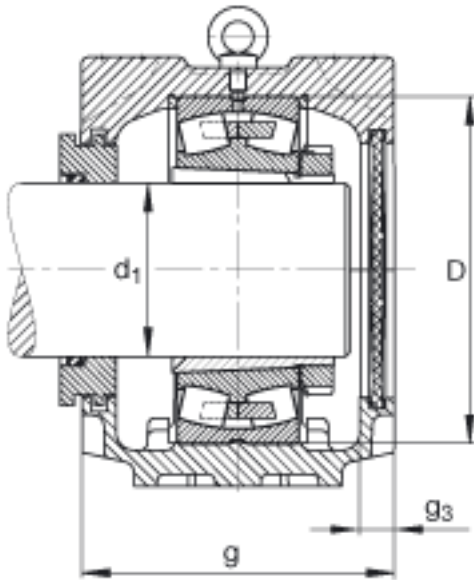

FAG SNV340-F-L + 22332K + H2332X508 + TSV532参数

尺寸	g_L	253.3	mm	-
	h	200	mm	-
	c	70	mm	-
	D	340	mm	-
	g_3	18	mm	-
	d_1	139.7	mm	-
	a	680	mm	-
	h_1	406	mm	-
	g	235	mm	-
	b	190	mm	-
	m	580	mm	-
	s	M36		-
	s	38.1	mm	-
	u	42	mm	-
	v	50	mm	-
重量	m_1	115000	g	质量, 轴承座
说明		22332K		型号, 轴承
		H2332X508		质量, 紧定套
		FRM340/5		型号, 定位圈
		TSV532		型号, 迷宫密封
		DKV290		型号, 端盖
		SNV340-F-L		型号, 轴承座

FAG SNV340-F-L + 22332K + H2332X508 + TSV532图片

参考资料:<http://www.sozhou.com/p/dd6b8141.html>