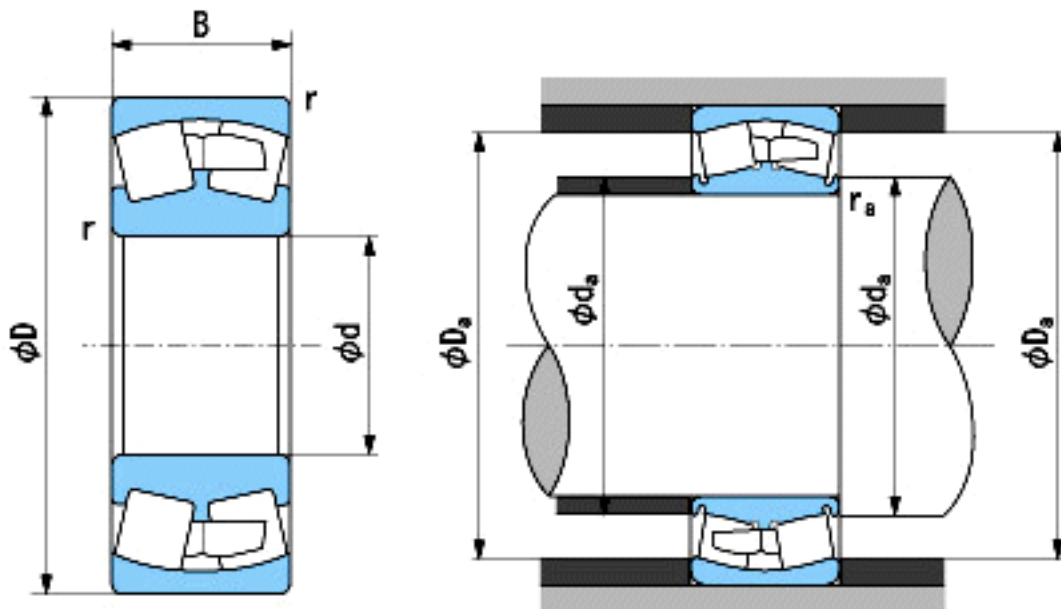

NACHI 22232A2X参数

外形尺寸	d	160	mm	内径
	D	290	mm	外径
	B	80	mm	宽度
	r	3~5	mm	轴向
	r	3~8	mm	轴向
安装尺寸	da (min)	174.0	mm	(最小)
	Da (max)	276.0	mm	(最大)
	ra (max)	2.5	mm	(最大)
重量	Mass	23800	g	重量
基本额定载荷	Cr	1210000	N	动载荷
	Cor	1300000	N	静载荷
极限速度	Grease	2200	r/min	脂润滑
	Oil	3000	r/min	油润滑

NACHI 22232A2X图片

参考资料:<http://www.sozhou.com/p/dcbe8a45.html>