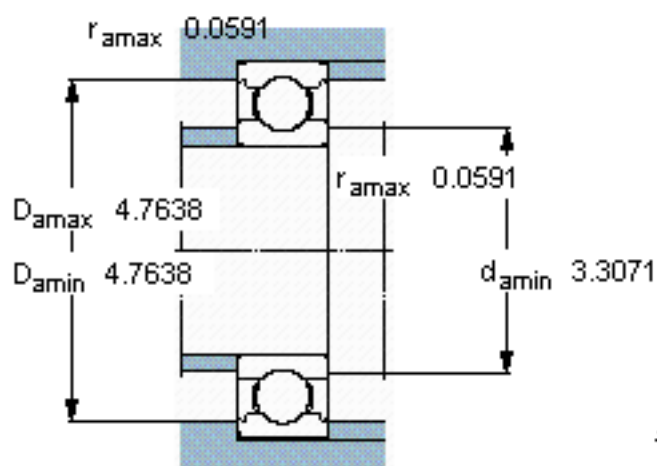

计算系数

k_r 0,025

f_0 15