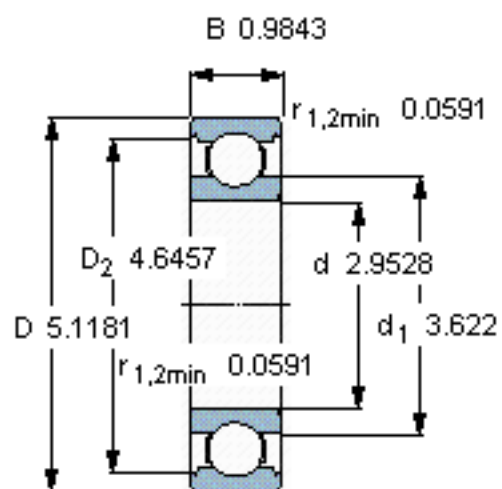

计算系数

k_r 0,025

f_0 15