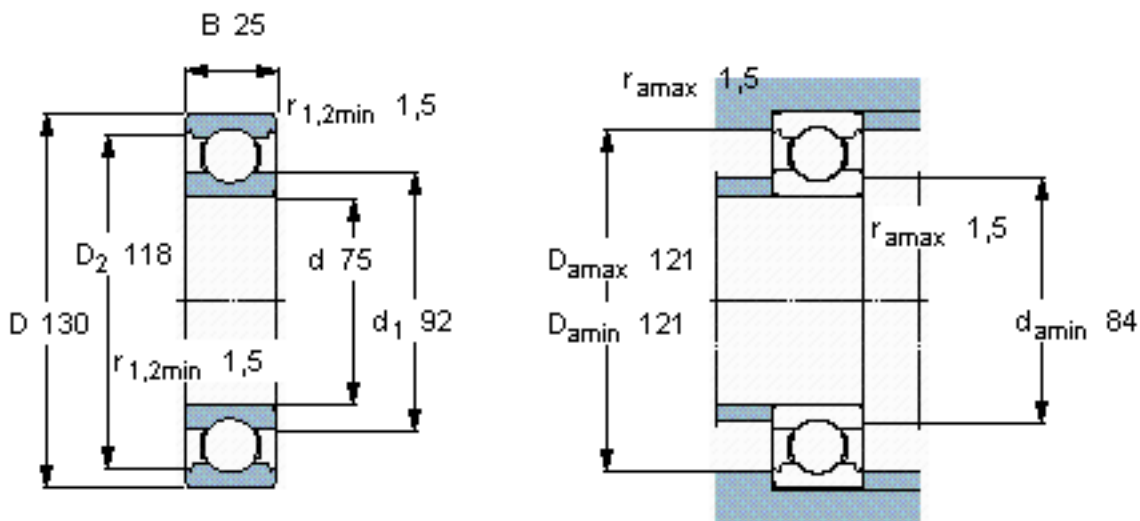

SKF 6215/C3VL0241参数

主要尺寸	d	75	mm	-
	D	130	mm	-
	B	25	mm	-
基本额定载荷	C	68900	N	动载荷
	C_0	49000	N	静载荷
疲劳载荷极限	P_u	2040	N	-
额定转速	参考转速	10000	r/min	-
	极限转速	6700	r/min	-
重量	重量	1200	g	-
型号	型号	6215/C3VL0241	-	-

SKF 6215/C3VL0241图片